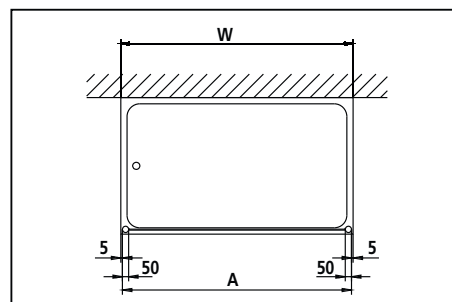

Inbouwmogelijkheden

Vrijstaande situatie

Productinfo

- Voor vrijstaande montage.
- Walk-In glazen wand deels profielloos met twee plafondsteunen.
- Enkel veiligheidsglas ESG 8 mm volgens DIN EN 12150, optioneel met onderhoudsvriendelijke conditioneringslaag KERMIclean.
- Plafondsteunen uit hoogwaardig geëloxeerd aluminium.
- Bij levering inbegrepen: bevestigingsmateriaal.
- Made in Germany.
- Gekeurd volgens DIN EN 14428 (CE) en PPP 53005 (TÜV/GS).
- 20 jaar verkrijgbaarheidsgarantie voor alle onderdelen na uitloop van model of serie.

Montage

- Let op: bevestiging alleen aan vast plafond / muur mogelijk.
- KERMI doucheschermen zijn voor montage op douchebakken of perfect getegelde douches bestemd. In andere gevallen moet een gelijkwaardig douchebereik (afdichting tegen chape, afwatering,...) verzekerd zijn. Informatie voor opmeting en montage zie pagina 10 - 11.

KERMIextra

* max. breedte zie rechterpagina

Prijs in EUR excl. BTW 04/2016
Meerprijs op prijs standaarddeel / prijs maatwerk in ESG helder.
+ EUR 177,- voor KERMIclean.

Gezandstraald decor	15%	Individueel decor op aanvraag	pagina 350 - 355
Spiegelglas*	Breedte glas per artikel	- 550 315,- 551-950 544,- 951-1250 774,- vanaf 1251 1089,-	pagina 356 - 357
Profiel-/beslagkleuren	op zilver matglans	Alleen mogelijk tot hoogte plafondsteun 2700 mm	30% pagina 358 - 359