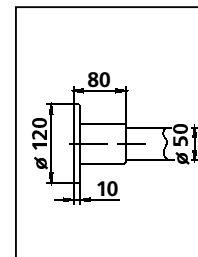

Montage

- Let op: bevestiging alleen aan vast plafond / muur mogelijk.
- KERMI doucheschermen zijn voor montage op douchebakken of perfect getegelde douches bestemd. In andere gevallen moet een gelijkwaardig douchebereik (afdichting tegen chape, afwatering,...) verzekerd zijn. Informatie voor opmeting en montage zie pagina 10 - 11.