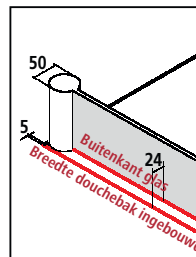

Inbouwmogelijkheden

Vrijstaande situatie

Productinfo

- Voor vrijstaande montage.
- Walk-In glazen wand deels profielloos met twee plafondsteunen.
- Enkel veiligheidsglas ESG 8 mm volgens DIN EN 12150, optioneel met onderhoudsvriendelijke conditioneringslaag KERMIclean.
- Plafondsteunen uit hoogwaardig geëloxeerd aluminium.
- Bij levering inbegrepen: bevestigingsmateriaal.
- Made in Germany.
- Gekeurd volgens DIN EN 14428 (CE) en PPP 53005 (TÜV/GS).
- 20 jaar verkrijgbaarheidsgarantie voor alle onderdelen na uitloop van model of serie.

Montage

- Let op: bevestiging alleen aan vast plafond / muur mogelijk.
- KERMI doucheschermen zijn voor montage op douchebakken of perfect getegelde douches bestemd. In andere gevallen moet een gelijkwaardig douchebereik (afdichting tegen chape, afwatering,...) verzekerd zijn. Informatie voor opmeting en montage zie pagina 10 - 11.