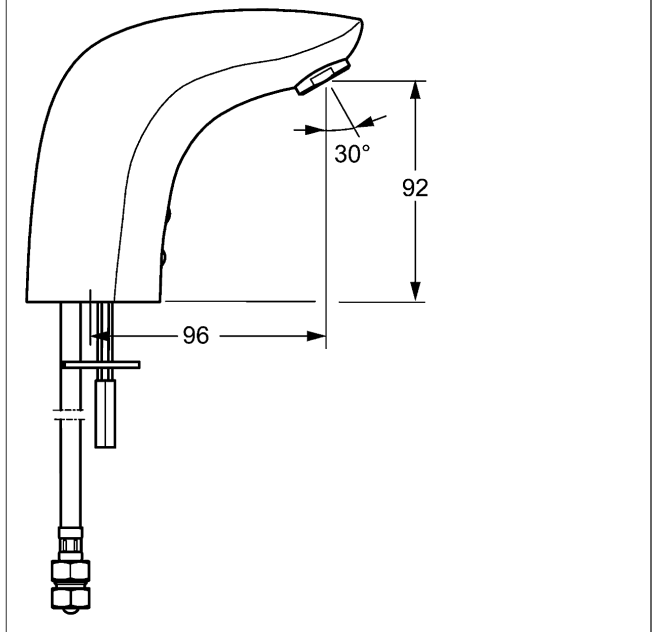

P-IX (keurmerk aangevraagd)
 Doorstroomhoeveelheid: 6 l/min, gemeten bij 3 bar
 dynamische druk

- messing inbouwbehuizing
- Temperatuur gemengd water instelbaar (vaste instelling mogelijk)
- ombouwset voor koud- of mengwateraansluiting
- (-) Toebehoren in verpakking meegeleverd
- Magneetklep
- Bereik van de sensor is vooraf ingesteld
- Nalooptijd op 1,6 sec. voor ingesteld
- Veiligheidsuitschakeling na 2 min
- zonder hygiënespoeling
- Bevestigingsset
- zonder afvoergarnituur
- zonder trekstangboorgat
- Aansluiting met 2 flexibele drukslangen met vuilvangfilter
- Keerklap in aansluitingen
- universele 6 V-Lithium-batterij
- Kraan kan gedeactiveerd worden voor reiniging d.m.v. meegeleverde afdekplaatje

Uitloop: 96 mm

Lithiumbatterij 2CR5 6V / DL245 6V

Artikelnummer: 59911670

Aantal in keuzelijst: 1

Lithiumbatterij 2CR5 6V / DL245 6V

Artikelnummer: 59911670

Aantal in keuzelijst: 1

Varianten	Art.nr.	
verchromd	64412210	

Push-pop-up waste 59913988 kan apart besteld worden

Productafbeelding

Producttekening

Producttekening

Producttekening

Verwante producten

Afbeelding:

Omschrijving:

HANSA
Afvoergarnituur afsluitbaar, 1 1/4"
voor standaard wastafels

Artikelnummer:

verchromd
59913988