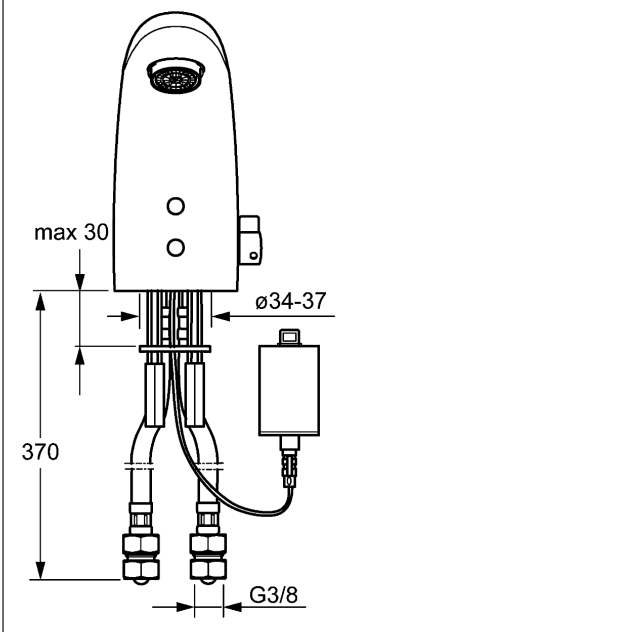

Uitloop: 96 mm

Lithiumbatterij 2CR5 6V / DL245 6V

Artikelnummer: 59911670

Aantal in keuzelijst: 1

Lithiumbatterij 2CR5 6V / DL245 6V

Artikelnummer: 59911670

Aantal in keuzelijst: 1

Varianten	Art.nr.	
verchromd	64412210	

Push-pop-up waste 59913988 kan apart besteld worden

Productafbeelding

Producttekening

Producttekening

Producttekening

Verwante producten

Afbeelding:

Omschrijving:

HANSA
Afvoergarnituur afsluitbaar, 1 1/4"
voor standaard wastafels

Artikelnummer:

verchromd
59913988