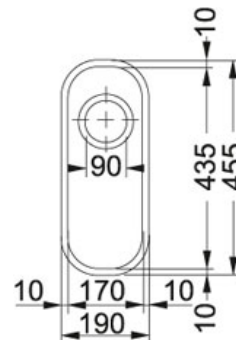

SPECIFICATIEBLAD

PRODUCT FAMILIE: **Spoeltafels** FINISH: **Roestvrij staal** SERIES: **ARIANE** MODEL: **ARX 110 170 D**

Productinformatie

Artikelnummer	ARX110170D1
Prijs	€ 269.83
Kast	200 mm
Ventiel	3 1/2"
Afmetingen	190 mmx455 mm
Bak	170 mmx435 mm
Aantal bakken	1
AutoCad tekening	Klik hier
Ventielset inbegrepen	Ja
Afloopset inbegrepen	Neen

Specificaties

Onderbouw: montage langs de onderzijde van een in het werkblad gemaakte uitsparing

Geperste hoekradius van 70 mm in de hoeken van de bakken

Geïntegreerde overloop: discreet, esthetisch en eenvoudig te reinigen