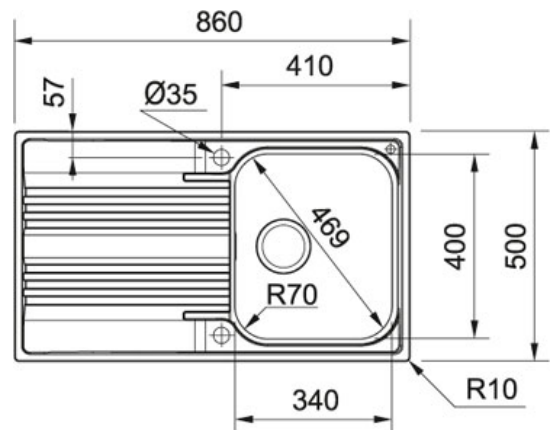

# SPECIFICATIEBLAD

PRODUCT FAMILIE: **Spoeltafels** FINISH: **Roestvrij staal** SERIES: **SMART** MODEL: **SRX 611**

## Productinformatie

Artikelnummer	SRX6111
Prijs	€ 381.15
Kast	450 mm
Ventiel	3 1/2"
Openingen ø 35 mm	Geen
Afmetingen	860 mmx500 mm
Bak	340 mmx400 mmx180 mm
Aantal bakken	1
Positie druiplad	Omkeerbaar
Ventielset inbegrepen	Ja
Afloopset inbegrepen	Ja

## Specificaties

Inbouw: spoeltafelrand komt op het werkblad te liggen

**Toebehoren**

300260

300267

300276

300474