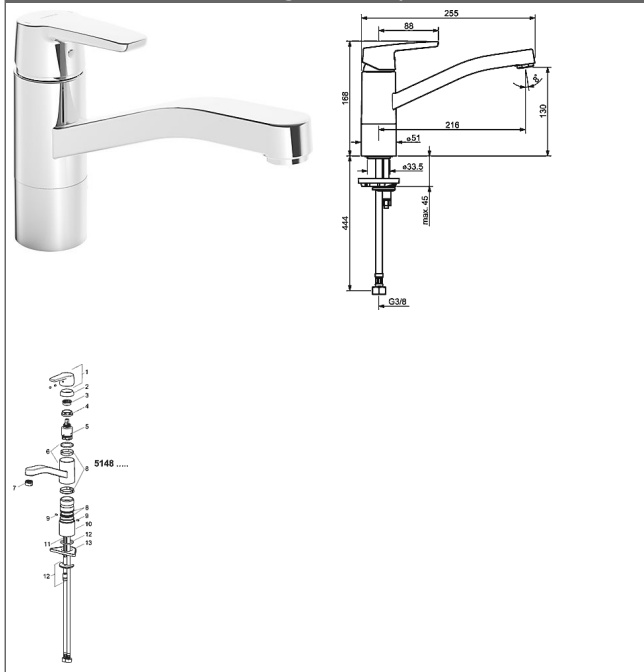

HANSAPOLO Eengats keukenmengkraan, DN 15

Afbeeldingen van product

Omschrijving

HANSAPOLO
Eengats keukenmengkraan, DN 15

P-IX 28870/IA

Doorstroomhoeveelheid: 12 l/min, gemeten bij 3 bar dynamische druk

- Kraanhuis: ontzinkingsarm messing (MS 63)
- Bedieningshendel
- (-) W+K-aanduiding
- Perlator
- (-) Constante drukonafhankelijke doorstroomhoeveelheid
- Rapid-montagesysteem
- flexibele aansluitslang 3/8"
- Montage voor aanrechten tot 45 mm

Uitloop:

Uitloop: 216 mm

Hansa-stuurpatroon classic 3.5

Artikelnummer: 59913075

Aantal in keuzelijst: 1

Hansa-stuurpatroon classic 3.5

Artikelnummer: 59913075

Aantal in keuzelijst: 1