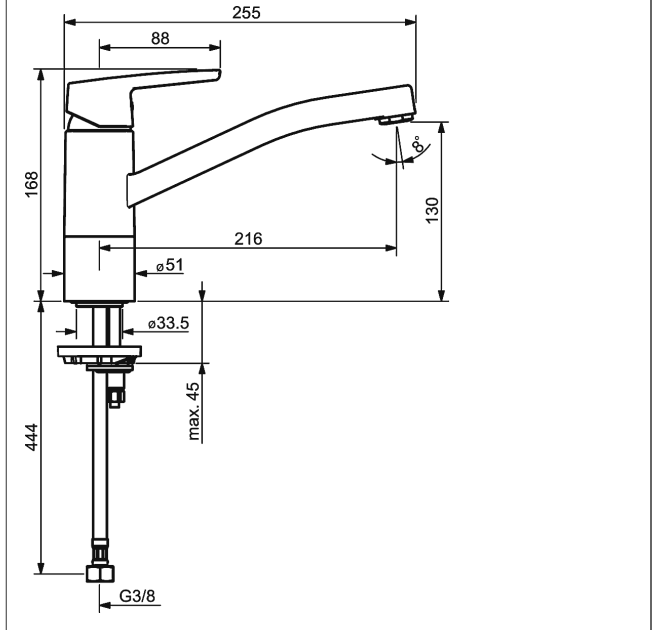

HANSAPOLO Eengats keukenmengkraan, DN 15

Afbeeldingen van product

Omschrijving

HANSAPOLO
Eengats keukenmengkraan, DN 15

P-IX 28870/IA

Doorstroomhoeveelheid: 12 l/min, gemeten bij 3 bar dynamische druk

- Kraanhuis: ontzinkingsarm messing (MS 63)
- Bedieningshendel
- (-) W+K-aanduiding
- Perlator
- (-) Constante drukonafhankelijke doorstroomhoeveelheid
- Rapid-montagesysteem
- flexibele aansluitslang 3/8"
- Montage voor aanrechten tot 45 mm

Uitloop:

Uitloop: 216 mm

Hansa-stuurpatroon classic 3.5

Artikelnummer: 59913075

Aantal in keuzelijst: 1

Hansa-stuurpatroon classic 3.5

Artikelnummer: 59913075

Aantal in keuzelijst: 1

Varianten Art.nr.

**Adviesprijs €
(inclusief 21%
BTW)**

verchromd 51482293

148,83

Productafbeelding

Producttekening

Producttekening