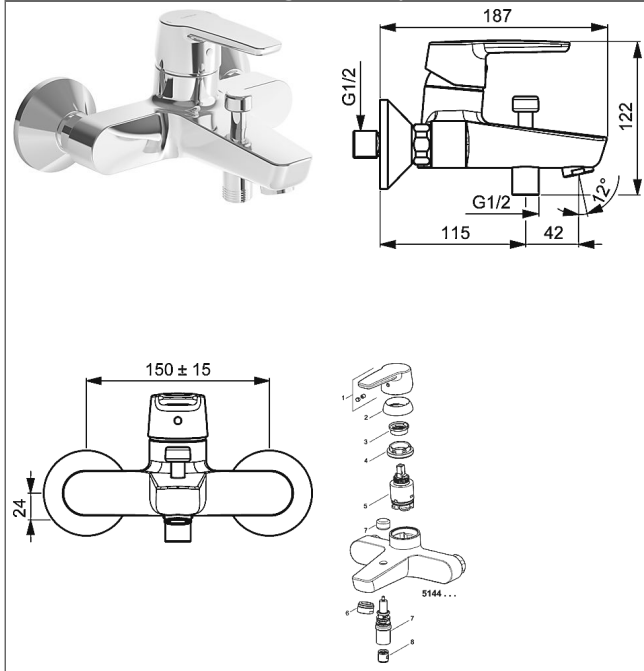

HANSAPOLO Badmengkraan, DN 15 (1/2") voor wandopbouw

Afbeeldingen van product

Omschrijving

HANSAPOLO
Badmengkraan, DN 15 (1/2")
voor wandopbouw

PA-IX 19733/ICB
Doorstroomhoeveelheid: 20/19 l/min (uitloop/douche),
gemeten bij 3 bar dynamische druk

- Kraanhuis: ontzinkingsarm messing (MS 63)
- Bedieningshendel
- (-) W+K-aanduiding
- Perlator
- Omstelling - automatische omstelling
douche/bad
- Doucheafvoer naar beneden 1/2"
- S-koppelingen DN 15 (1/2")

Uitloop: 157 mm

Hansa-stuurpatroon classic 3.5

Artikelnummer: 59913075

Aantal in keuzelijst: 1

Hansa-stuurpatroon classic 3.5

Artikelnummer: 59913075

Aantal in keuzelijst: 1

Varianten Art.nr.