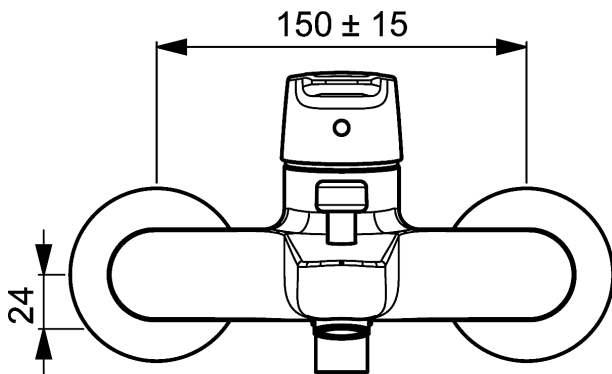

Producttekening