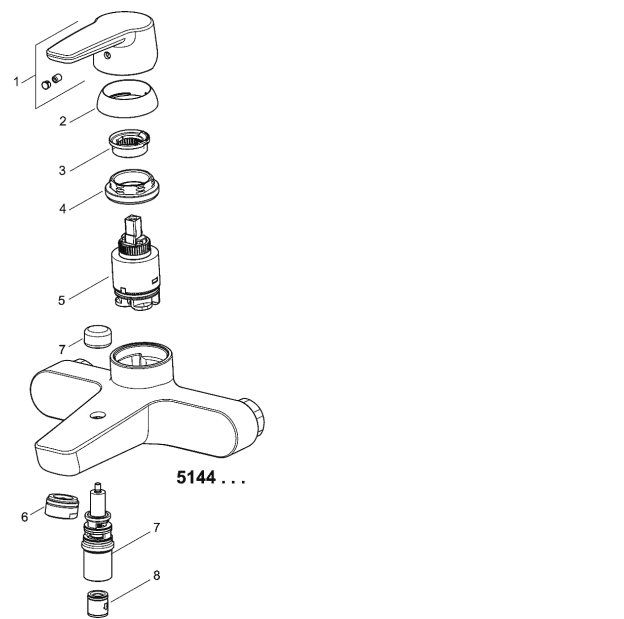

Producttekening