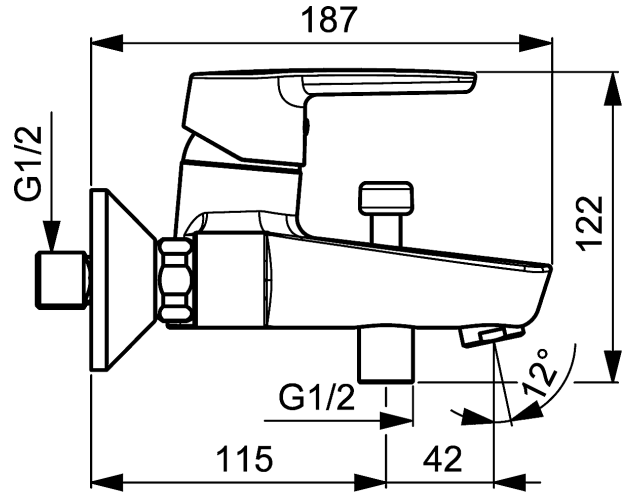

Producttekening