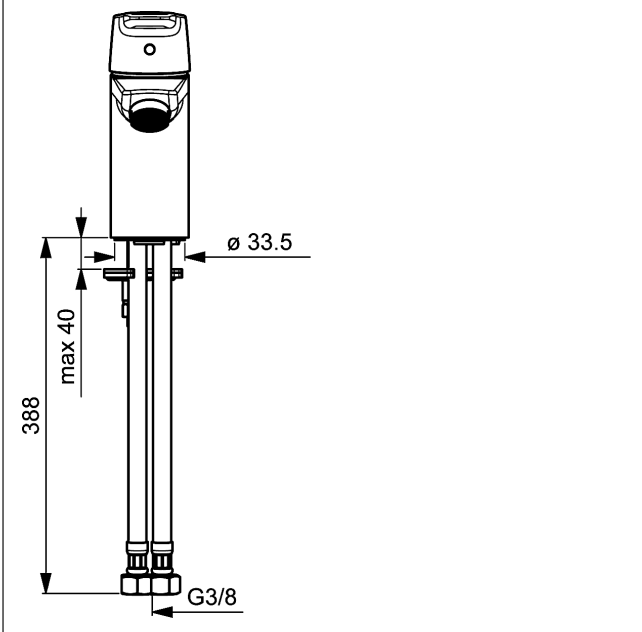

HANSAPOLO Eengats wastafelmengkraan, DN 15

Afbeeldingen van product

Omschrijving

HANSAPOLO
Eengats wastafelmengkraan, DN 15

P-IX 28365/IA

Doorstroomhoeveelheid: 6 l/min, gemeten bij 3 bar dynamische druk

- Kraanhuis: ontzinkingsarm messing (MS 63)
- Bedieningshendel
- (-) W+K-aanduiding
- Perlator
- (-) Constante drukonafhankelijke doorstroomhoeveelheid
- zonder afvoergarnituur
- zonder trekstangboorgat
- flexibele aansluitslang 3/8"
- Rapid-montagesysteem

Uitloop: vast, gegoten

Uitloop: 103 mm

Hansa-stuurpatroon classic 3.5

Artikelnummer: 59913075

Aantal in keuzelijst: 1

Hansa-stuurpatroon classic 3.5

Artikelnummer: 59913075

Aantal in keuzelijst: 1

Varianten	Art.nr.	Adviesprijs € (inclusief 21% BTW)
verchromd	51422293	124,15 

Productafbeelding

Producttekening

Producttekening

Producttekening