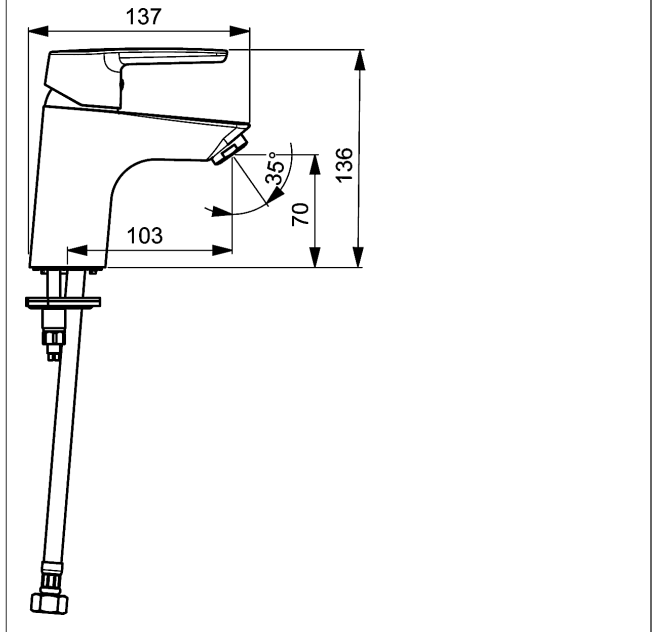

Producttekening