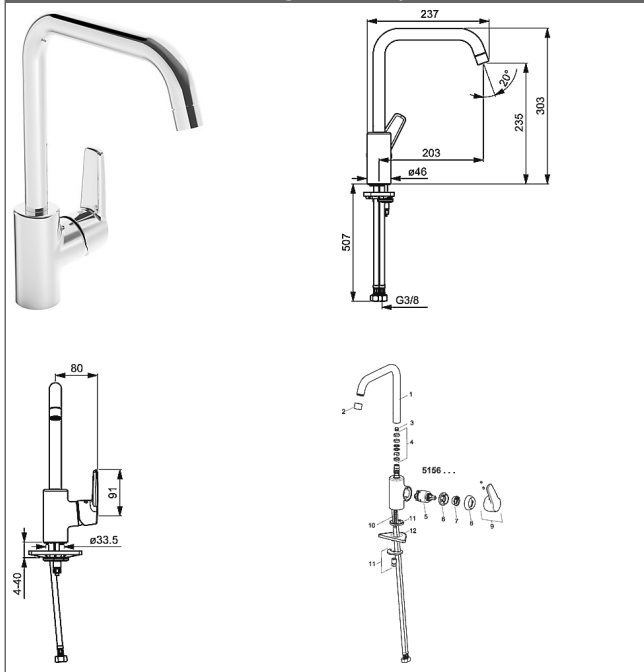

HANSAPOLO Eengats keukenmengkraan, DN 15

Afbeeldingen van product

Omschrijving

HANSAPOLO
Eengats keukenmengkraan, DN 15

P-IX (keurmerk aangevraagd)
Doorstroomhoeveelheid: 12 l/min, gemeten bij 3 bar
dynamische druk

- Kraanhuis: ontzinkingsarm messing (MS 63)
- Bedieningshendel
- (-) W+K-aanduiding
- Perlator
- (-) Constante drukonafhankelijke doorstroomhoeveelheid
- flexibele aansluitslang 3/8"
- Montage voor aanrechten tot 40 mm

Uitloop:
Uitloop: 203 mm

Hansa-stuurpatroon classic 3.5

Artikelnummer: 59913075

Aantal in keuzelijst: 1

Hansa-stuurpatroon classic 3.5

Artikelnummer: 59913075

Aantal in keuzelijst: 1

Varianten	Art.nr.	Adviesprijs € (inclusief 21% BTW)
verchromd	51562293	305,52 