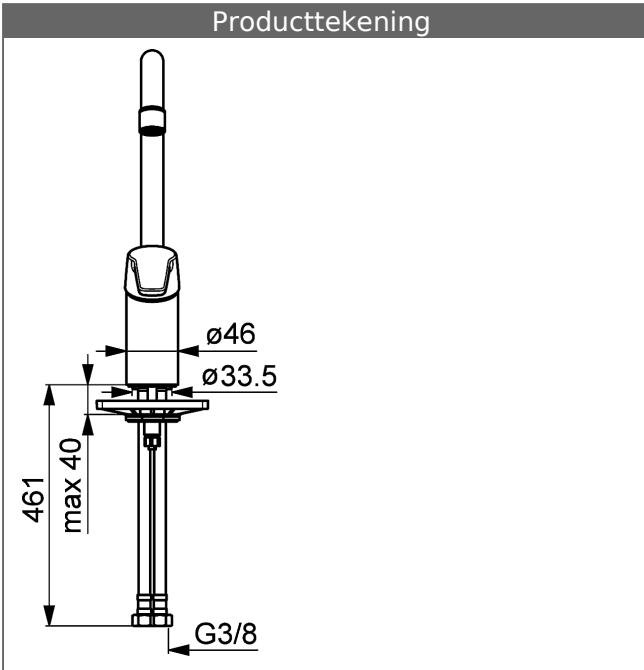

#### Art.nr.

verchromd

52702293

Productafbeelding

Producttekening

Producttekening

Producttekening