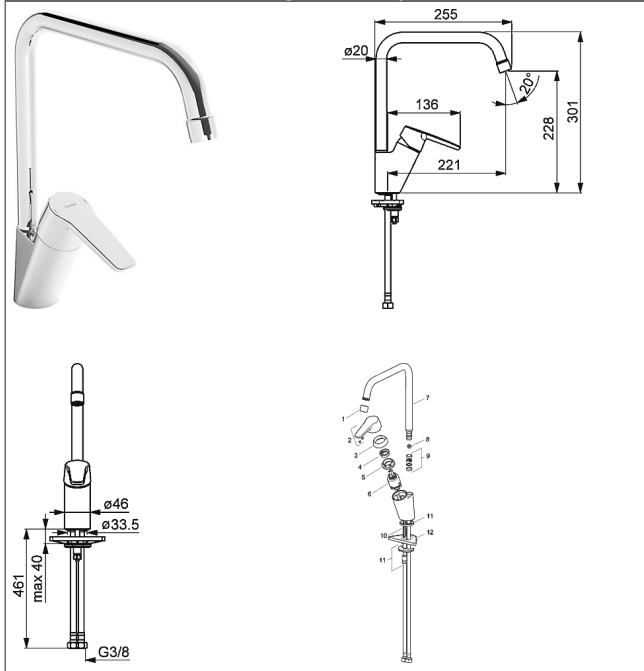

### Eengats keukenmengkraan, DN 15

hoge uitloop

#### Omschrijving

**HANSAPOLO**  
Eengats keukenmengkraan, DN 15  
hoge uitloop

P-IX (keurmerk aangevraagd)  
Doorstroomhoeveelheid: 12 l/min, gemeten bij 3 bar  
dynamische druk

- messing inbouwbehuizing
- Bedieningshendel
- (-) W+K-aanduiding
- Perlator
- (-) Constante drukonafhankelijke doorstroomhoeveelheid
- Aansluiting met 2 flexibele drukslangen met vuilvangfilter
- Montage voor aanrechten tot 40 mm
- Rapid-montagesysteem

Uitloop:  
Uitloop: mm