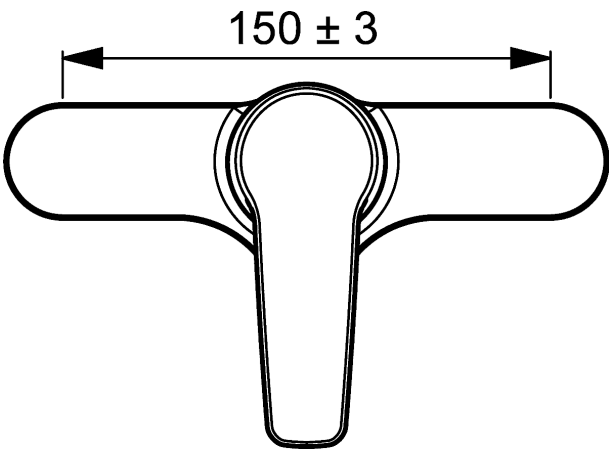

HANSAPOLO
Douchemengkraan, DN 15 (1/2")
 voor wandopbouw

Omschrijving

HANSAPOLO
 Douchemengkraan, DN 15 (1/2")
 voor wandopbouw

PA-IX 19662/IB
 Doorstroomhoeveelheid: 17 l/min, gemeten bij 3 bar
 dynamische druk

- Kraanhuis: ontzinkingsarm messing (MS 63)
- Bedieningshendel
- (-) W+K-aanduiding
- Doucheafvoer naar beneden 1/2"
- S-koppelingen DN 15 (1/2")
-

Hansa-stuurpatroon classic 3.5

Artikelnummer: 59913075

Aantal in keuzelijst: 1

Hansa-stuurpatroon classic 3.5

Artikelnummer: 59913075

Aantal in keuzelijst: 1

Varianten	Art.nr.	Adviesprijs € (inclusief 21% BTW)
verchromd	51450163	137,21

Productafbeelding

Producttekening

Producttekening

Producttekening

Verwante producten

Afbeelding:	Omschrijving:	Artikelnummer:	Adviesprijs € (inclusief 21% BTW)
	HANSABASICJET Glijstangset 720 mm	verchroomd 44780133	89,90
	HANSABASICJET-set voor badmengkranen	verchroomd 44680133	56,51
	HANSABASICJET Glijstangset 920 mm	verchroomd 44670133	94,38
	HANSABASICJET Glijstangset, 600 mm	verchroomd 44780130	89,66
	HANSABASICJET-set voor badmengkranen	verchroomd 44680280	85,79
	HANSABASICJET Glijstangset, 900 mm	verchroomd 44670130	94,62