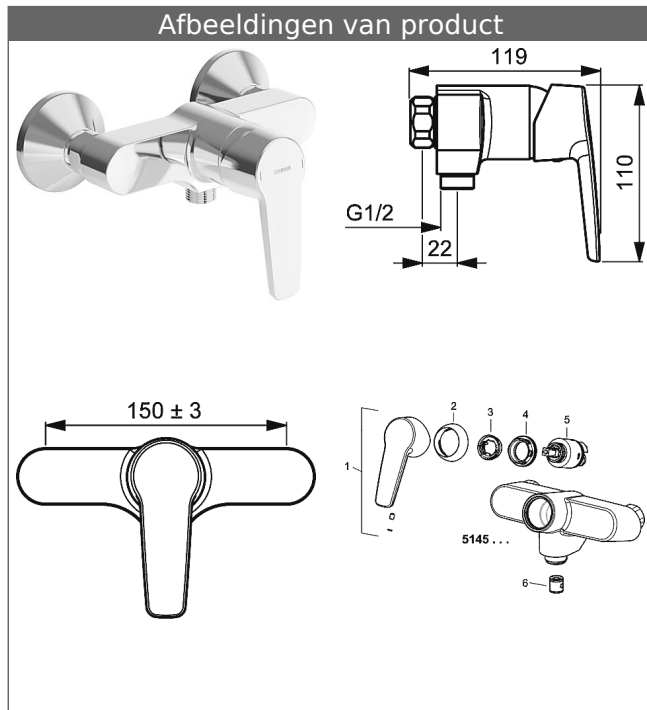

HANSAPOLO
Douchemengkraan, DN 15 (1/2")
 voor wandopbouw

Omschrijving

HANSAPOLO
 Douchemengkraan, DN 15 (1/2")
 voor wandopbouw

PA-IX 19662/IB
 Doorstroomhoeveelheid: 17 l/min, gemeten bij 3 bar
 dynamische druk

- Kraanhuis: ontzinkingsarm messing (MS 63)
- Bedieningshendel
- (-) W+K-aanduiding
- Doucheafvoer naar beneden 1/2"
- S-koppelingen DN 15 (1/2")
-

Hansa-stuurpatroon classic 3.5

Artikelnummer: 59913075