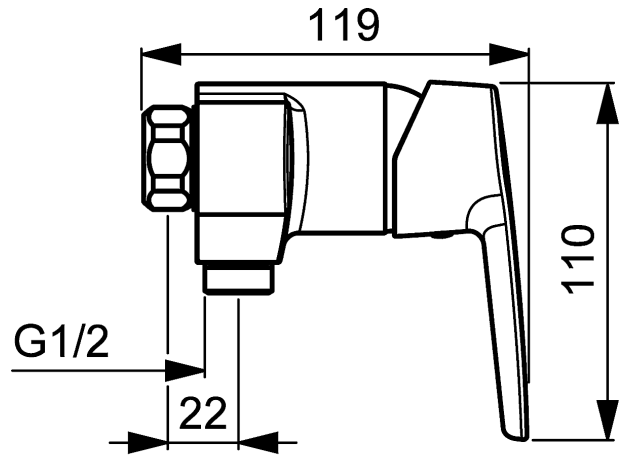

- Kraanhuis: ontzinkingsarm messing (MS 63)
- Bedieningshendel
- (-) W+K-aanduiding
- Doucheafvoer naar beneden 1/2"
- S-koppelingen DN 15 (1/2")
-

Hansa-stuurpatroon classic 3.5

Artikelnummer: 59913075

Aantal in keuzelijst: 1

Hansa-stuurpatroon classic 3.5

Artikelnummer: 59913075

Aantal in keuzelijst: 1

Varianten	Art.nr.	Adviesprijs € (inclusief 21% BTW)
verchromd	51450163	137,21

Productafbeelding

Producttekening

Producttekening

Producttekening

Verwante producten

Afbeelding:	Omschrijving:	Artikelnummer:	Adviesprijs € (inclusief 21% BTW)
	HANSABASICJET Glijstangset 720 mm	verchroomd 44780133	89,90
	HANSABASICJET-set voor badmengkranen	verchroomd 44680133	56,51
	HANSABASICJET Glijstangset 920 mm	verchroomd 44670133	94,38
	HANSABASICJET Glijstangset, 600 mm	verchroomd 44780130	89,66
	HANSABASICJET-set voor badmengkranen	verchroomd 44680280	85,79
	HANSABASICJET Glijstangset, 900 mm	verchroomd 44670130	94,62