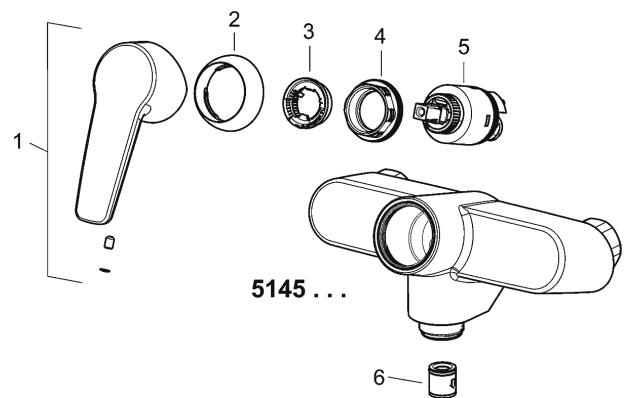

- Kraanhuis: ontzinkingsarm messing (MS 63)
- Bedieningshendel
- (-) W+K-aanduiding
- Doucheafvoer naar beneden 1/2"
- S-koppelingen DN 15 (1/2")
-

Hansa-stuurpatroon classic 3.5

Artikelnummer: 59913075

Producttekening

Producttekening

Verwante producten

Afbeelding:	Omschrijving:	Artikelnummer:	Adviesprijs € (inclusief 21% BTW)
	HANSABASICJET Glijstangset 720 mm	verchroomd 44780133	89,90
	HANSABASICJET-set voor badmengkranen	verchroomd 44680133	56,51
	HANSABASICJET Glijstangset 920 mm	verchroomd 44670133	94,38
	HANSABASICJET Glijstangset, 600 mm	verchroomd 44780130	89,66
	HANSABASICJET-set voor badmengkranen	verchroomd 44680280	85,79
	HANSABASICJET Glijstangset, 900 mm	verchroomd 44670130	94,62