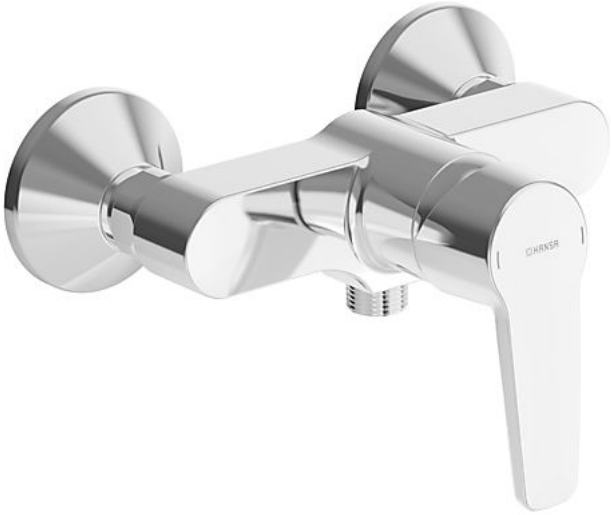

HANSAPOLO
Douchemengkraan, DN 15 (1/2")
 voor wandopbouw

Omschrijving

HANSAPOLO
 Douchemengkraan, DN 15 (1/2")
 voor wandopbouw

PA-IX 19662/IB
 Doorstroomhoeveelheid: 17 l/min, gemeten bij 3 bar
 dynamische druk

- Kraanhuis: ontzinkingsarm messing (MS 63)
- Bedieningshendel
- (-) W+K-aanduiding
- Doucheafvoer naar beneden 1/2"
- S-koppelingen DN 15 (1/2")
-

Hansa-stuurpatroon classic 3.5

Artikelnummer: 59913075

Aantal in keuzelijst: 1

Hansa-stuurpatroon classic 3.5

Artikelnummer: 59913075

Aantal in keuzelijst: 1

Varianten	Art.nr.	Adviesprijs € (inclusief 21% BTW)
verchromd	51450163	137,21

Productafbeelding

Producttekening

Producttekening

Producttekening

Verwante producten

Afbeelding:	Omschrijving:	Artikelnummer:	Adviesprijs € (inclusief 21% BTW)
	HANSABASICJET Glijstangset 720 mm	verchroomd 44780133	89,90
	HANSABASICJET-set voor badmengkranen	verchroomd 44680133	56,51
	HANSABASICJET Glijstangset 920 mm	verchroomd 44670133	94,38
	HANSABASICJET Glijstangset, 600 mm	verchroomd 44780130	89,66
	HANSABASICJET-set voor badmengkranen	verchroomd 44680280	85,79
	HANSABASICJET Glijstangset, 900 mm	verchroomd 44670130	94,62