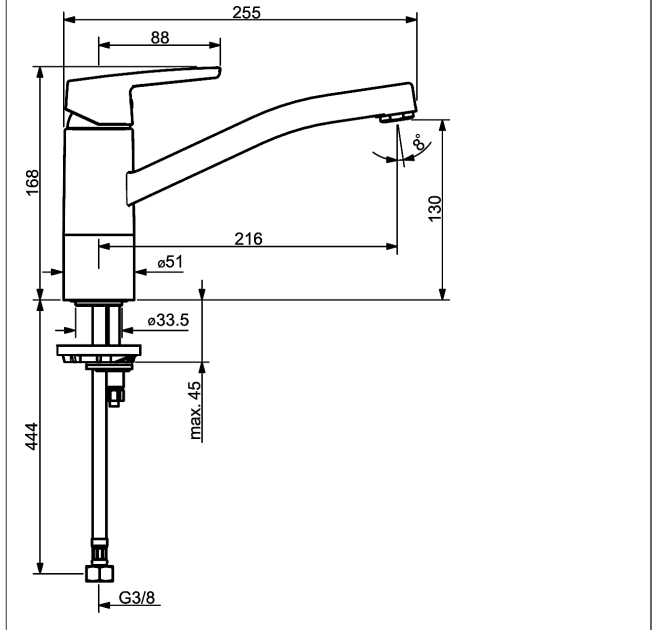

- Kraanhuis: ontzinkingsarm messing (MS 63)
- Bedieningshendel
- (-) W+K-aanduiding
- Perlator
- (-) Constante drukonafhankelijke doorstroomhoeveelheid
- Rapid-montagesysteem
- flexibele aansluitslang 3/8"
- Montage voor aanrechten tot 45 mm

Uitloop:
Uitloop: 216 mm

Hansa-stuurpatroon classic 3.5

Artikelnummer: 59913075

Aantal in keuzelijst: 1

Hansa-stuurpatroon classic 3.5

Artikelnummer: 59913075

Aantal in keuzelijst: 1

Varianten	Art.nr.	Adviesprijs € (inclusief 21% BTW)	
verchromd	5148229300 676	148,83	

Productafbeelding

Producttekening

Producttekening