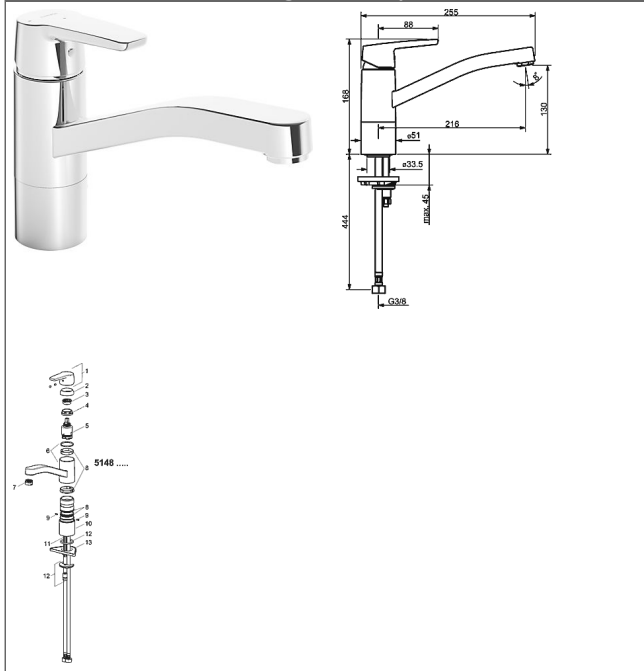

HANSAPOLO Eengats keukenmengkraan, DN 15 als energiebesparingsvariant

Afbeeldingen van product

Omschrijving

HANSAPOLO
Eengats keukenmengkraan, DN 15
als energiebesparingsvariant

P-IX* (keurmerk aangevraagd)
Doorstroomhoeveelheid: 12 l/min, gemeten bij 3 bar
dynamische druk

- Kraanhuis: ontzinkingsarm messing (MS 63)
- Bedieningshendel
- (-) W+K-aanduiding
- Perlator
- (-) Constante drukonafhankelijke doorstroomhoeveelheid
- Rapid-montagesysteem
- flexibele aansluitslang 3/8"
- Montage voor aanrechten tot 45 mm

Uitloop:
Uitloop: 216 mm

Hansa-stuurpatroon classic 3.5

Artikelnummer: 59913075

Aantal in keuzelijst: 1

Hansa-stuurpatroon classic 3.5

Artikelnummer: 59913075

Aantal in keuzelijst: 1

Varianten	Art.nr.	Adviesprijs € (inclusief 21% BTW)	
verchromd	5148229300 676	148,83	

Productafbeelding

Producttekening

Producttekening