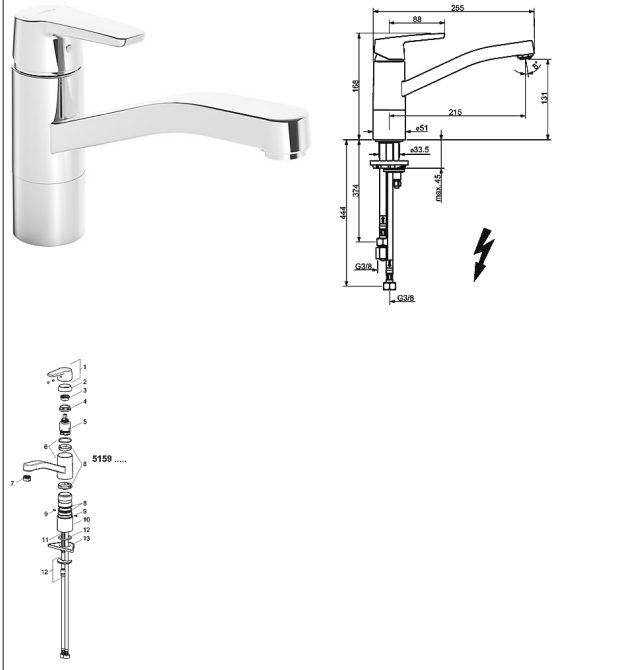

HANSAPOLO Eengats keukenmengkraan, DN 15 voor open boilers

Afbeeldingen van product

Omschrijving

HANSAPOLO
Eengats keukenmengkraan, DN 15
voor open boilers

- Kraanhuis: ontzinkingsarm messing (MS 63)
- Bedieningshendel
- (-) W+K-aanduiding
- Straalregelaar
- Rapid-montagesysteem
- Aansluiting via koperen pijp
- Montage voor aanrechten tot 45 mm

Uitloop:
Uitloop: 216 mm

Hansa-stuurpatroon classic 3.5

Artikelnummer: 59913075

Aantal in keuzelijst: 1

Hansa-stuurpatroon classic 3.5

Artikelnummer: 59913075

Aantal in keuzelijst: 1

Varianten	Art.nr.	Adviesprijs € (inclusief 21% BTW)
verchromd	51591193	219,01 

Productafbeelding

Producttekening

Producttekening