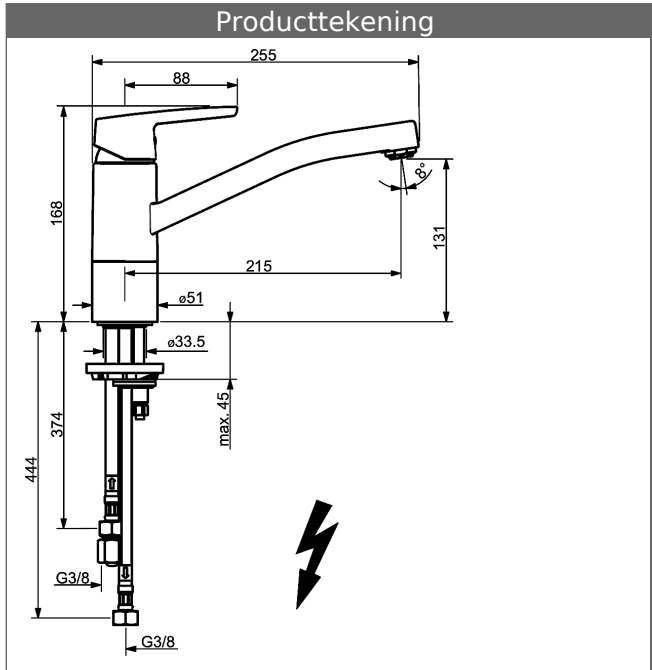

HANSAPOLO Eengats keukenmengkraan, DN 15 voor open boilers

Afbeeldingen van product

Omschrijving

HANSAPOLO
Eengats keukenmengkraan, DN 15
voor open boilers

- Kraanhuis: ontzinkingsarm messing (MS 63)
- Bedieningshendel
- (-) W+K-aanduiding
- Straalregelaar
- Rapid-montagesysteem
- Aansluiting via koperen pijp
- Montage voor aanrechten tot 45 mm

Uitloop:
Uitloop: 216 mm

Hansa-stuurpatroon classic 3.5

Artikelnummer: 59913075

Aantal in keuzelijst: 1

Hansa-stuurpatroon classic 3.5

Artikelnummer: 59913075

Aantal in keuzelijst: 1

Varianten	Art.nr.	Adviesprijs € (inclusief 21% BTW)
verchromd	51591193	219,01 

Productafbeelding

Producttekening

Producttekening