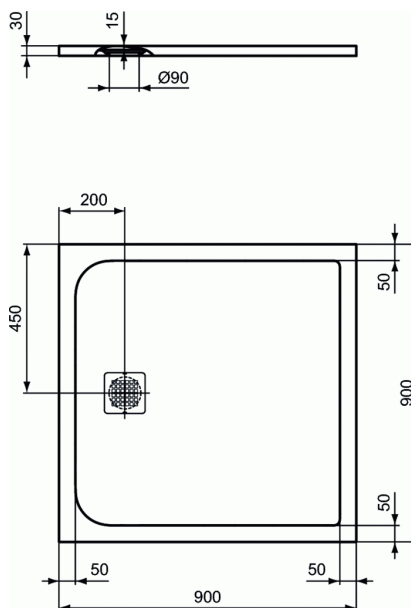

Product code: K8215

ULTRA FLAT S Douchebak 90x90

Douchebak 90x90

Vierkante douchebak in Ideal Solid®.

Douchebak vervaardigd uit Ideal Solid®; een materiaal bestaande uit gegoten mineraalmarmer en hars.

Om deze te beschermen wordt een in de masse gekleurde gelcoatlaag onder temperatuur aangebracht die het geheel waterdicht en slijtvast maakt.

De gelcoatlaag die drukschade beperkt heeft een reliëfstructuur van 1mm en voldoet aan de antislip klasse C (volgens DIN 51097).

De gelcoatlaag is kleurvast (volgens EN ISO 4892-2) en voldoet aan; klasse 1 prestaties in onderhoud en duurzaamheid (volgens EN 14527: 2010 5.2 en 5.3).

Inoxen afdekplaat meegeleverd.

Installeerbaar op 3 wijzen; gelijk met de vloertegel, rustend op de vloertegel of met potenset.

De douchebak kan door de installateur eigenhandig worden ingekort.

Afmetingen (bxdxh) :900 x 900 x 30 mm