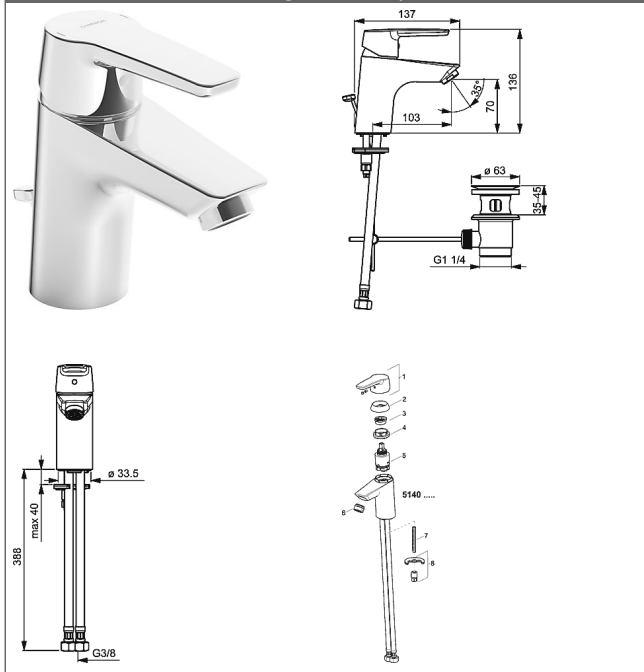

## HANSAPOLO Eengats wastafelmengkraan, DN 15

### Afbeeldingen van product

### Omschrijving

HANSAPOLO  
Eengats wastafelmengkraan, DN 15

P-IX 28365/IA

Doorstroomhoeveelheid: 6 l/min, gemeten bij 3 bar dynamische druk

- Kraanhuis: ontzinkingsarm messing (MS 63)
- Bedieningshendel
- (-) W+K-aanduiding
- Perlator
- (-) Constante drukonafhankelijke doorstroomhoeveelheid
- Afvoergarnituur (metaal) en trekbediening
- Rapid-montagesysteem
- flexibele aansluitslang 3/8"

Uitloop: vast, gegoten

Uitloop: 103 mm