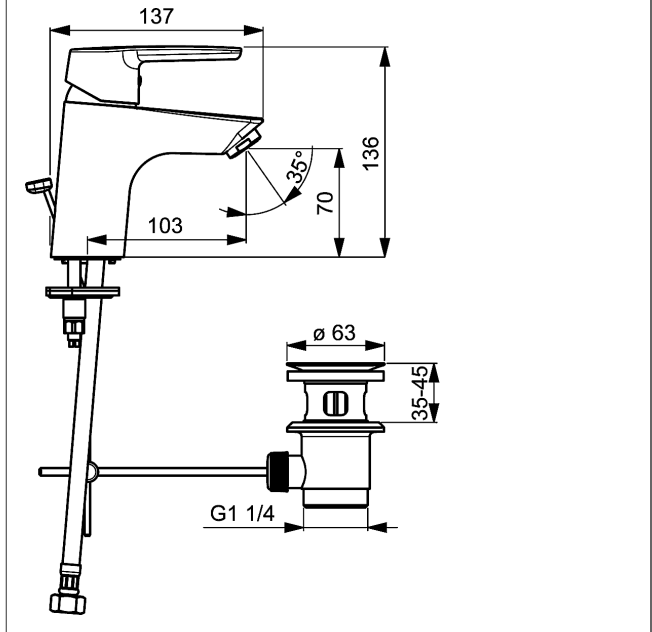

Producttekening