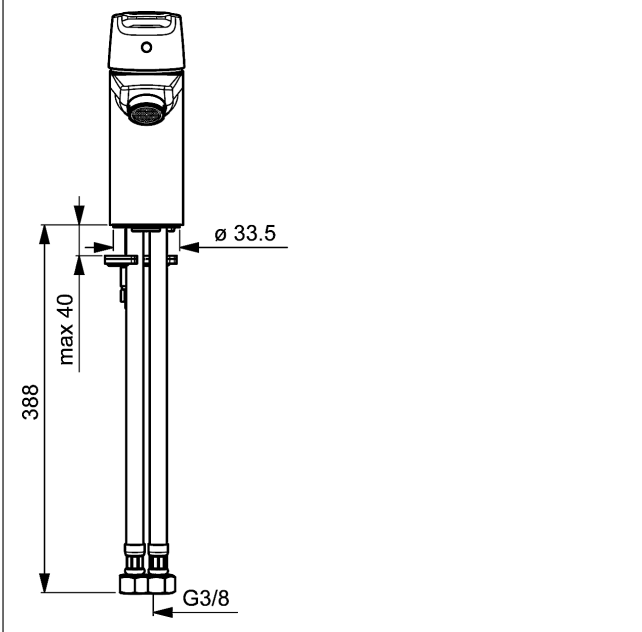

### Omschrijving

HANSAPOLO  
Eengats wastafelmengkraan, DN 15

P-IX 28365/IA

Doorstroomhoeveelheid: 6 l/min, gemeten bij 3 bar dynamische druk

- Kraanhuis: ontzinkingsarm messing (MS 63)
- Bedieningshendel
- (-) W+K-aanduiding
- Perlator
- (-) Constante drukonafhankelijke doorstroomhoeveelheid
- Afvoergarnituur (metaal) en trekbediening
- Rapid-montagesysteem
- flexibele aansluitslang 3/8"

Uitloop: vast, gegoten

Uitloop: 103 mm

#### Hansa-stuurpatroon classic 3.5

Artikelnummer: 59913075

Aantal in keuzelijst: 1

Varianten	Art.nr.	Adviesprijs € (inclusief 21% BTW)
verchromd	51402293	137,09 

Productafbeelding

Producttekening

Producttekening

Producttekening