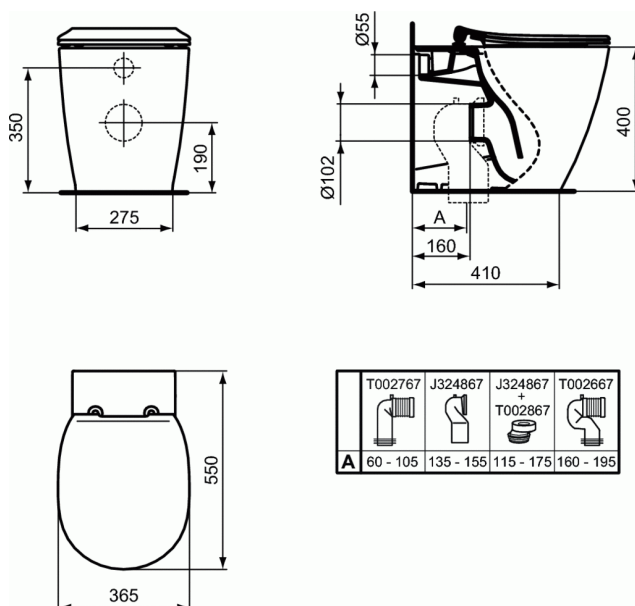

CONNECT

Onafhankelijke, staande WC Aquablade®

Onafhankelijke, staande WC Aquablade®

Onafhankelijk sta WC in wit verglaasd sanitair porselein. Het porselein van eerste kwaliteit wordt gebakken op 1250°C, is ongevoelig voor licht en is kleurvast.

De porositeit van het porselein bedraagt minder dan 0,1% en het breekpunt ligt rond de 600kg/cm².

Het glazuur (0,7mm dikte) wordt direct op het porselein aangebracht en aan dezelfde temperatuur meegebakken.

Er wordt geen zgn. Engobe-tussenlaag aangebracht.

Het glazuur beantwoordt aan de Norm NF D14-503 (02/2012) betreffende weerstand van het glazuur aan temperatuurvariaties van 60°C en aan thermische shockcyclussen van 120°C.

Het glazuur weerstaat aan chemicaliën beschreven in de Norm NF D14-508 (02/2012).

Het WC is voorzien van een innovatief gepatenteerd spoelsysteem AquaBlade® wat een verbetering is op niveau van prestatievermogen,hygiëne en design.

Het water loopt door een volledige onder de bovenrand lopende gleuf die zich gemiddeld 1cm onder de bovenste rand bevindt zodat het water zo hoog mogelijk de randen spoelt.

Het water wordt op 2 plaasten aan de voorzijde van het wc door kracht naar de sifon geduwd om alle onzuiverheden weg te spoelen.

MA: Ideal Plus

Deze extra beschermlaag wordt op het product aangebracht na het bakken.

Deze beschermlaag is door een parelend effect van het water makkelijker te onderhouden.

Het staand WC heeft een strakke vormgeving met uitloop H.

De totale lengte van het toilet bedraagt 550 mm.

Het WC heeft een hoogte van 400mm en een breedte van 365mm.

KLEUREN*

* MA = Wit Ideal Plus, 01 = Wit

NORMEN EN VOORDELEN