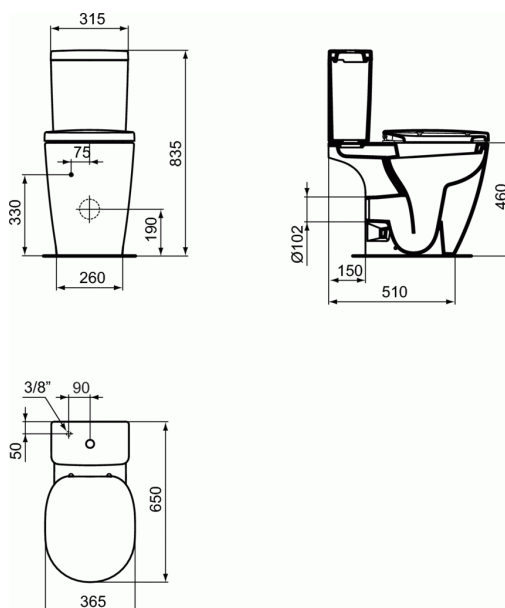

CONNECT FREEDOM

Staande WC verhoogd diepspoel H/PK voor combinatie

Staande WC verhoogd diepspoel H/PK voor combinatie

Staande WC verhoogd in wit verglaasd sanitair porselein. Het porselein van eerste kwaliteit wordt gebakken op 1250°C, is ongevoelig voor licht en is kleurvast.

Het glazuur weerstaat aan chemicaliën beschreven in de Norm NF D14-508 (02/2012).

Het staande WC heeft een strakke vormgeving met uitloop H. De totale lengte van het toilet met reservoir bedraagt 655 mm. De totale hoogte van het WC met reservoir bedraagt 835 mm. Het WC zelf heeft een hoogte van 460mm en een breedte van 365mm.

Het WC is voorzien van een H-uitloop op 150mm afstand van de afgewerkte vloer.

Het WC is vervaardigd om te kunnen spoelen aan 4/2 & 6/3 liter (Classificatie 2).

Het WC is voorzien van 2 zijdelingse bevestigingsgaten.

Het WC is voorzien van een open geglazuurde spoelrand.

Het WC wordt voorzien met een aangepaste reservoir en zitting.

De naam van de fabrikant komt in volledige letters voor op het product.

Afmetingen (bxdxh) :360 x 665 x 835 mm