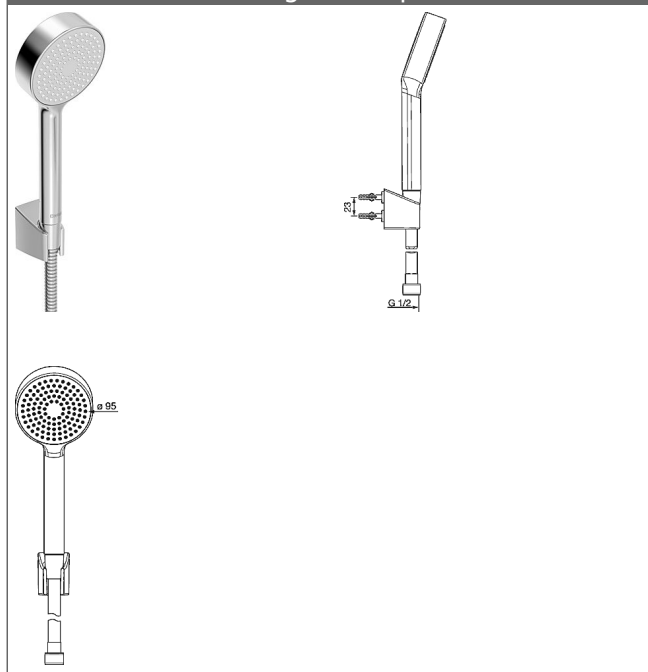

## HANSABASICJET-set voor badmengkranen

Afbeeldingen van product

Omschrijving

HANSABASICJET-set  
voor badmengkranen

- bestaande uit:
- HANSABASICJET
- Handdouche, 1 straal
- (-) ontspanning
- Antikalktechnologie
- doucheslang, 1500 mm
- Wanddouchehouder

Varianten	Art.nr.	Adviesprijs € (inclusief 21% BTW)
-----------	---------	---

verchromd	44680113	45,98
-----------	----------	-------

45,98

Productafbeelding

Producttekening

Producttekening