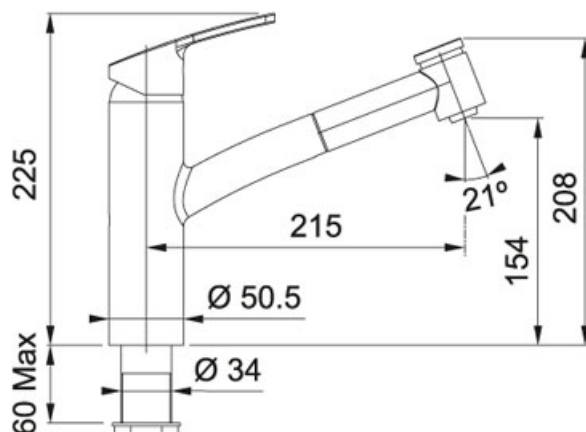

Smart Sproeier Chrom | 301786

FAMILIE : Kranen | SERIE : Smart | MODEL : Sproeier | UITVOERING : Chrom | INSTALLATIETIPE : WORKTOP | PRODUCT LINE : Smart

TECHNISCHE GEGEVENS

Uitvoering	Sproeier
Hoogte	225.00 mm
Soepele aansluitlangen	400 mm roestvrij staal
Uitsparing	Ø 35 mm
Afdichting	Keramische schijven
Zwaaihoek	110 °