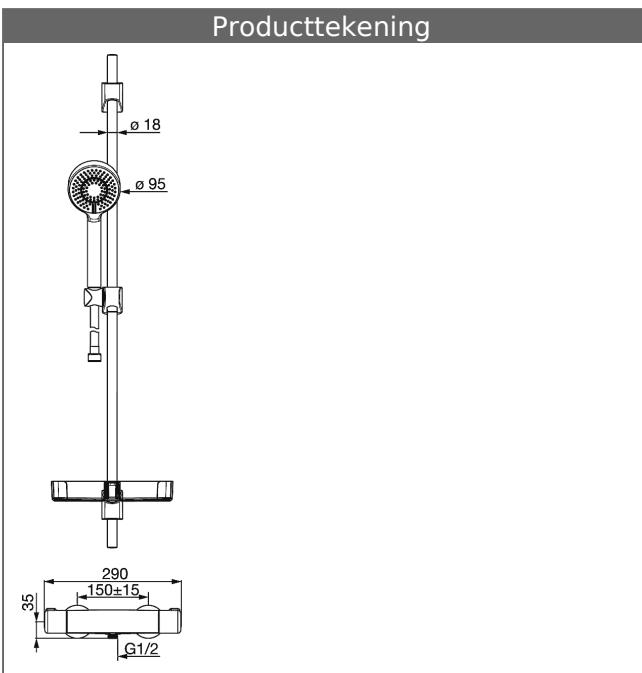

**HANSAMICRA**  
**Renovatieset voor douche**  
 met HANSABASICJET glijstangset 920 mm (4467 0133)

Afbeeldingen van product

Omschrijving

**HANSAMICRA**  
 Renovatieset voor douche  
 met HANSABASICJET glijstangset 920 mm (4467 0133)

Doorstroomhoeveelheid: 12-13 l/min, gemeten bij 3 bar dynamische druk

**HANSA 3.4 thermostaat regeldeel zonder afsluiter**

Artikelnummer: 59914114

Aantal in keuzelijst: 1

**HANSA 3.4 thermostaat regeldeel zonder afsluiter**

Productafbeelding

Producttekening

Producttekening

Producttekening