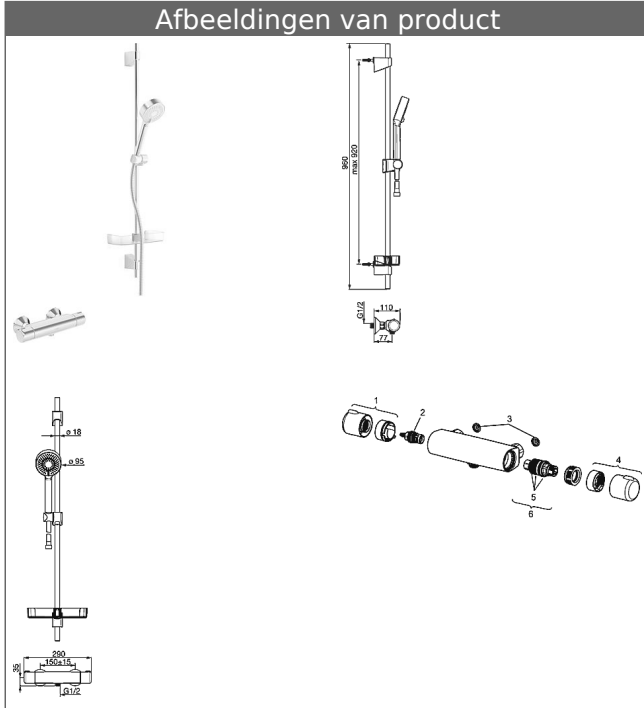

**HANSAMICRA**  
**Renovatieset voor douche**  
 met HANSABASICJET glijstangset 920 mm (4467 0133)

Afbeeldingen van product

Omschrijving

**HANSAMICRA**  
 Renovatieset voor douche  
 met HANSABASICJET glijstangset 920 mm (4467 0133)

Doorstroomhoeveelheid: 12-13 l/min, gemeten bij 3 bar dynamische druk

**HANSA 3.4 thermostaat regeldeel zonder afsluiter**

Artikelnummer: 59914114

Aantal in keuzelijst: 1

**HANSA 3.4 thermostaat regeldeel zonder afsluiter**

Artikelnummer: 59914114

Aantal in keuzelijst: 1

**HANSABASICJET**  
**Glijstangset 920 mm**

Artikelnummer: 44670133

Aantal in keuzelijst: 1

**HANSAMICRA**  
**Thermostaat-mengkraan voor douche , DN 15 (1/2")**

voor wandopbouw  
 met bescherming tegen verbranden  
 zonder voorafsluiting

Artikelnummer: 58150171

Aantal in keuzelijst: 1

**HANSAMICRA**  
**Thermostaat-mengkraan voor douche , DN 15 (1/2")**

**verwisselde koud-/warmwateraansluitingen**