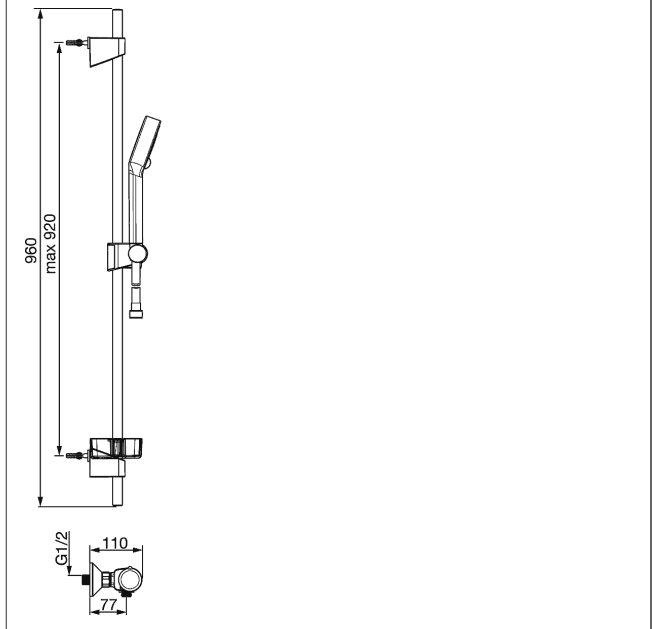

**HANSAMICRA**  
**Renovatieset voor douche**  
 met HANSABASICJET glijstangset 920 mm (4467 0133)

Afbeeldingen van product

Omschrijving

**HANSAMICRA**  
 Renovatieset voor douche  
 met HANSABASICJET glijstangset 920 mm (4467 0133)

Doorstroomhoeveelheid: 12-13 l/min, gemeten bij 3 bar dynamische druk

**HANSA 3.4 thermostaat regeldeel zonder afsluiter**

Artikelnummer: 59914114

Aantal in keuzelijst: 1

**HANSA 3.4 thermostaat regeldeel zonder afsluiter**

Productafbeelding

Producttekening

Producttekening

Producttekening