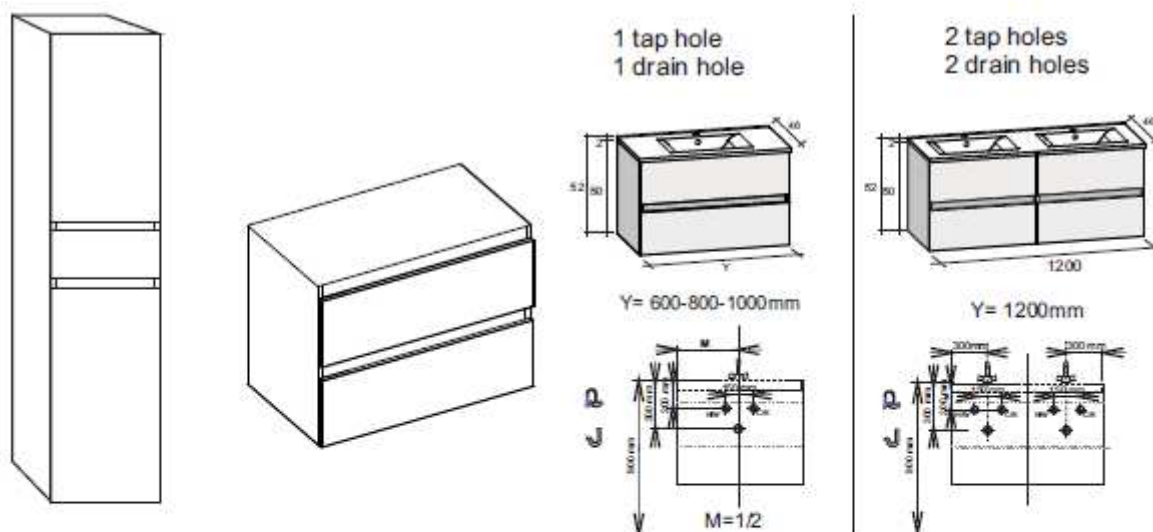

Montagetekening

PORTO