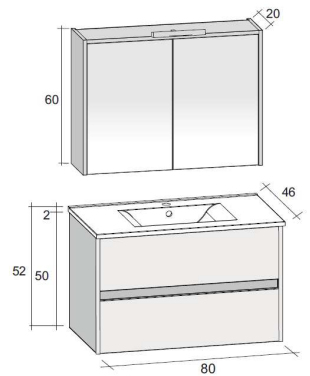

Meubelset met spiegelkast