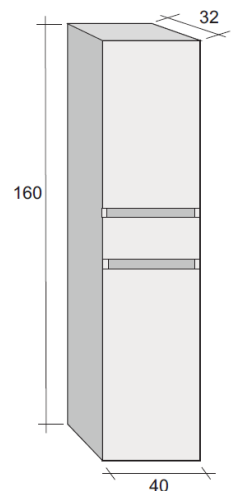

### Breedte 80cm

#### Meubelset met spiegelpaneel

Tablet met 1 lavabo	H = 2
	D = 46
Onderkast	H = 50
	D = 46
Spiegelpaneel	H = 60
	D = 3
LED-verlichting	L = 30

#### Meubelset met spiegelkast

Tablet met 1 lavabo	H = 2
	D = 46
Onderkast	H = 50
	D = 46
Spiegelkast	H = 60
	D = 20
LED-verlichting	L = 30

### Optioneel: Hoge kolomkast

Kolomkast met	B = 40
2 greeploze deuren	H = 160
	D = 32