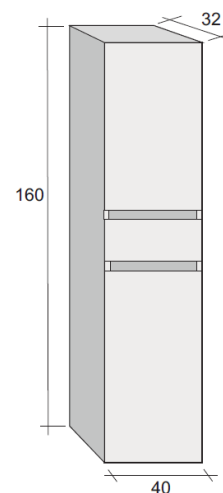

### Breedte 100cm

#### Meubelset met spiegelpaneel

Tablet met 1 lavabo	H = 2
	D = 46
Onderkast	H = 50
	D = 46
Spiegelpaneel	H = 60
	D = 3
LED-verlichting	L = 30

#### Meubelset met spiegelkast

Tablet met 1 lavabo	H = 2
	D = 46
Onderkast	H = 50
	D = 46
Spiegelkast	H = 60
	D = 20
LED-verlichting	L = 30

### Optioneel: Hoge kolomkast

Kolomkast met	B = 40
2 greeploze deuren	H = 160
	D = 32