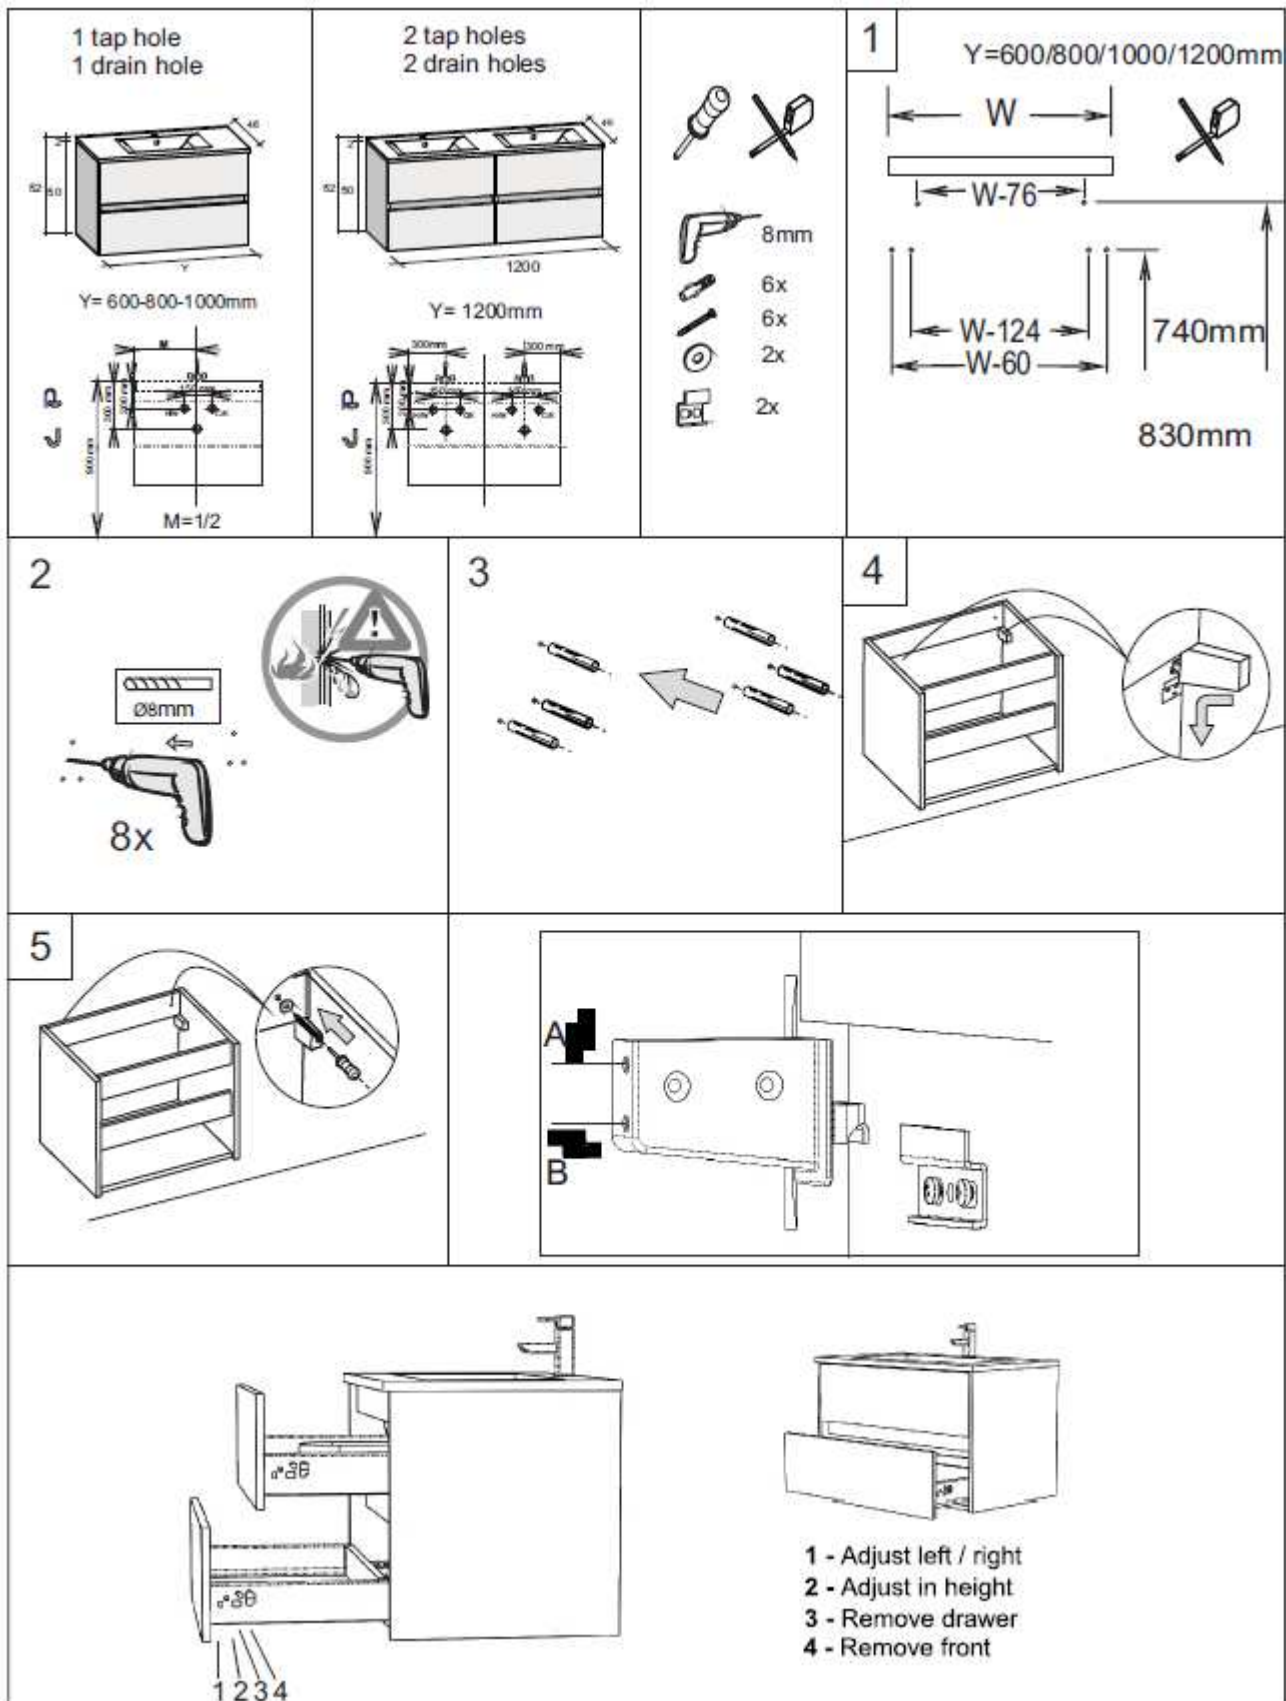

Montagetekening

PORTO