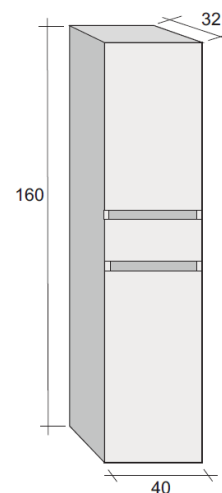

Overzicht meubelset

PORTO

Breedte 120cm

Meubelset met spiegelpaneel

	Tablet met 1 lavabo	H = 2
		D = 46
	Onderkast	H = 50
		D = 46
	Spiegelpaneel	H = 60
		D = 3
	LED-verlichting	L = 30

Meubelset met spiegelkast

	Tablet met 1 lavabo	H = 2
		D = 46
	Onderkast	H = 50
		D = 46
	Spiegelkast	H = 60
		D = 20
	LED-verlichting	L = 30

Optioneel: Hoge kolomkast

Kolomkast met	B = 40
2 greeploze deuren	H = 160
	D = 32