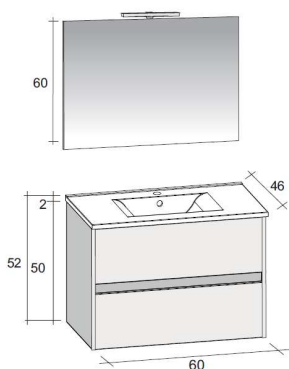

Overzicht meubelset

PORTO

Breedte 60cm

Meubelset met spiegelpaneel