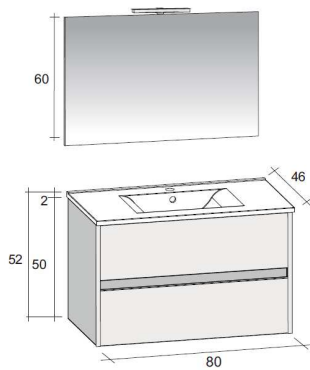

Overzicht meubelset

PORTO

Breedte 80cm

Meubelset met spiegelpaneel