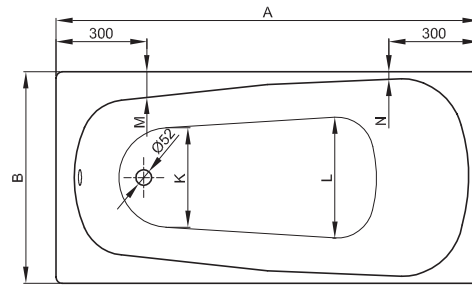

BETTEFORM

Afbeelding: 140 x 70 cm, bestelnr. 3400

Afmeting	A	B	C	D	E	F	G	H	I	K	L	M	N	P	Bestel nr.	Inhoud
140 x 70 x 42 cm	1400	700	85	1255	60	460	460	480	1035	420	480	100	65	225	3400	85 liter
150 x 70 x 42 cm	1500	700	80	1360	60	460	580	460	1145	420	480	100	60	225	3500	95 liter
160 x 70 x 42 cm	1600	700	85	1450	65	440	640	520	1225	420	480	95	60	225	3600	108 liter
160 x 75 x 42 cm	1600	750	85	1450	65	440	640	520	1225	420	480	120	85	225	3620	108 liter
165 x 75 x 42 cm	1650	750	85	1450	105	450	640	560	1225	420	480	120	85	225	3640	108 liter
170 x 70 x 42 cm	1700	700	85	1550	65	450	700	550	1300	420	480	90	65	240	3970	120 liter
170 x 73 x 42 cm	1700	730	85	1550	65	450	700	550	1300	420	480	100	65	240	3700	120 liter
170 x 75 x 42 cm	1700	750	85	1550	65	450	700	550	1300	435	495	110	75	255	3710	120 liter
170 x 80 x 42 cm	1700	800	85	1550	65	450	700	550	1300	435	495	135	100	255	3490	120 liter
175 x 75 x 42 cm	1750	750	95	1550	105	485	700	565	1300	435	495	115	75	255	3450	120 liter
180 x 80 x 42 cm	1800	800	85	1645	70	420	770	610	1350	435	495	130	80	230	3800	135 liter
190 x 80 x 42 cm	1900	800	85	1745	70	490	820	590	1465	435	495	130	80	230	3900	150 liter

alle maten zijn in mm.