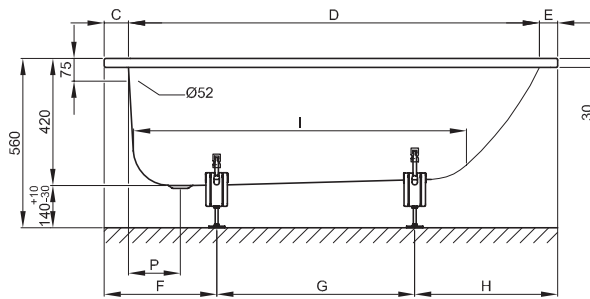

BETTEFORM

Afbeelding: 140 x 70 cm, bestelnr. 3400

Afmeting	A	B	C	D	E	F	G	H	I	K	L	M	N	P	Bestel nr.	Inhoud
140 x 70 x 42 cm	1400	700	85	1255	60	460	460	480	1035	420	480	100	65	225	3400	85 liter
150 x 70 x 42 cm	1500	700	80	1360	60	460	580	460	1145	420	480	100	60	225	3500	95 liter
160 x 70 x 42 cm	1600	700	85	1450	65	440	640	520	1225	420	480	95	60	225	3600	108 liter
160 x 75 x 42 cm	1600	750	85	1450	65	440	640	520	1225	420	480	120	85	225	3620	108 liter
165 x 75 x 42 cm	1650	750	85	1450	105	450	640	560	1225	420	480	120	85	225	3640	108 liter
170 x 70 x 42 cm	1700	700	85	1550	65	450	700	550	1300	420	480	90	65	240	3970	120 liter
170 x 73 x 42 cm	1700	730	85	1550	65	450	700	550	1300	420	480	100	65	240	3700	120 liter
170 x 75 x 42 cm	1700	750	85	1550	65	450	700	550	1300	435	495	110	75	255	3710	120 liter
170 x 80 x 42 cm	1700	800	85	1550	65	450	700	550	1300	435	495	135	100	255	3490	120 liter
175 x 75 x 42 cm	1750	750	95	1550	105	485	700	565	1300	435	495	115	75	255	3450	120 liter
180 x 80 x 42 cm	1800	800	85	1645	70	420	770	610	1350	435	495	130	80	230	3800	135 liter
190 x 80 x 42 cm	1900	800	85	1745	70	490	820	590	1465	435	495	130	80	230	3900	150 liter

alle maten zijn in mm.