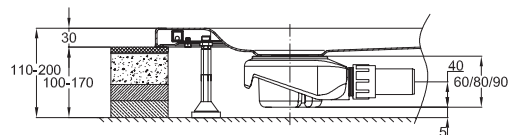

BETTEDOUCHEBAKKEN SUPER VLAK 3,5 CM, 105 - 160 cm

105 cm - 150 cm

≥ 160 cm

Afbeelding met **BETTEPOTEN-SYSTEEM**

Afbeelding met **BETTEINBOUWSYSTEEM BODEMVLAK**

Afmeting	A	B	C	D	G	H	bestelnr.	Afvoergat
105 x 75 x 3,5 cm	1050	750	900	650	235	375	8710	Ø 90, midden
110 x 70 x 3,5 cm	1100	700	1000	600	210	350	8725	Ø 90, midden
110 x 75 x 3,5 cm	1100	750	1000	650	210	375	8727	Ø 90, midden
110 x 80 x 3,5 cm	1100	800	900	700	260	400	8729	Ø 90, midden
110 x 90 x 3,5 cm	1100	900	1000	800	210	450	8630	Ø 90, midden
110 x 100 x 3,5 cm	1100	1000	1000	900	210	500	8737	Ø 90, midden
110 x 110 x 3,5 cm	1100	1100	1000	1000	210	550	8743	Ø 90, midden
120 x 70 x 3,5 cm	1200	700	1100	600	210	350	5979	Ø 90, midden
120 x 75 x 3,5 cm	1200	750	1100	650	210	375	1670	Ø 90, midden
120 x 80 x 3,5 cm	1200	800	1100	700	210	400	1680	Ø 90, midden

alle maten zijn in mm.