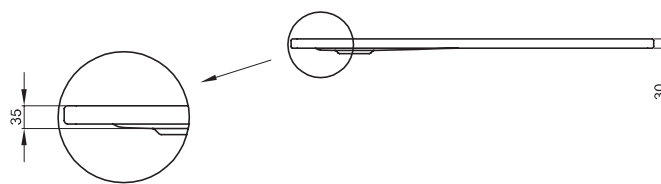

BETTEDOUCHEBAKKEN SUPER VLAK 3,5 CM, 105 - 160 cm

105 cm - 150 cm

≥ 160 cm

Afbeelding met **BETTEPOTEN-SYSTEEM**

Afbeelding met **BETTEINBOUWSYSTEEM BODEMVLAK**

Afmeting	A	B	C	D	G	H	bestelnr.	Afvoergat
105 x 75 x 3,5 cm	1050	750	900	650	235	375	8710	Ø 90, midden
110 x 70 x 3,5 cm	1100	700	1000	600	210	350	8725	Ø 90, midden
110 x 75 x 3,5 cm	1100	750	1000	650	210	375	8727	Ø 90, midden
110 x 80 x 3,5 cm	1100	800	900	700	260	400	8729	Ø 90, midden
110 x 90 x 3,5 cm	1100	900	1000	800	210	450	8630	Ø 90, midden
110 x 100 x 3,5 cm	1100	1000	1000	900	210	500	8737	Ø 90, midden
110 x 110 x 3,5 cm	1100	1100	1000	1000	210	550	8743	Ø 90, midden
120 x 70 x 3,5 cm	1200	700	1100	600	210	350	5979	Ø 90, midden
120 x 75 x 3,5 cm	1200	750	1100	650	210	375	1670	Ø 90, midden
120 x 80 x 3,5 cm	1200	800	1100	700	210	400	1680	Ø 90, midden

alle maten zijn in mm.