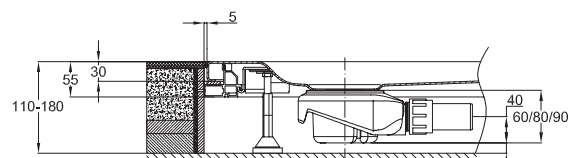

BETTEDOUCHEBAKKEN SUPER VLAK 3,5 CM, 105 - 160 cm

105 cm - 150 cm

≥ 160 cm

Afbeelding met **BETTEPOTEN-SYSTEEM**

Afbeelding met **BETTEINBOUWSYSTEEM BODEMVLAK**

Afmeting	A	B	C	D	G	H	bestelnr.	Afvoergat
105 x 75 x 3,5 cm	1050	750	900	650	235	375	8710	Ø 90, midden
110 x 70 x 3,5 cm	1100	700	1000	600	210	350	8725	Ø 90, midden
110 x 75 x 3,5 cm	1100	750	1000	650	210	375	8727	Ø 90, midden
110 x 80 x 3,5 cm	1100	800	900	700	260	400	8729	Ø 90, midden
110 x 90 x 3,5 cm	1100	900	1000	800	210	450	8630	Ø 90, midden
110 x 100 x 3,5 cm	1100	1000	1000	900	210	500	8737	Ø 90, midden
110 x 110 x 3,5 cm	1100	1100	1000	1000	210	550	8743	Ø 90, midden
120 x 70 x 3,5 cm	1200	700	1100	600	210	350	5979	Ø 90, midden
120 x 75 x 3,5 cm	1200	750	1100	650	210	375	1670	Ø 90, midden
120 x 80 x 3,5 cm	1200	800	1100	700	210	400	1680	Ø 90, midden

alle maten zijn in mm.