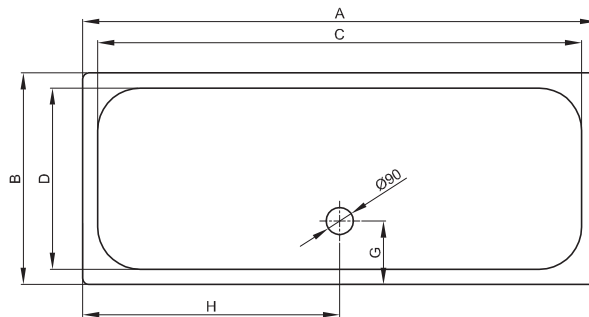

BETTEDOUCHEBAKKEN SUPER VLAK 3,5 CM, 105 - 160 cm

105 cm - 150 cm

≥ 160 cm

Afbeelding met **BETTEPOTEN-SYSTEEM**

Afbeelding met **BETTEINBOUWSYSTEEM BODEMVLAK**

Afmeting	A	B	C	D	G	H	bestelnr.	Afvoergat
105 x 75 x 3,5 cm	1050	750	900	650	235	375	8710	Ø 90, midden
110 x 70 x 3,5 cm	1100	700	1000	600	210	350	8725	Ø 90, midden
110 x 75 x 3,5 cm	1100	750	1000	650	210	375	8727	Ø 90, midden
110 x 80 x 3,5 cm	1100	800	900	700	260	400	8729	Ø 90, midden
110 x 90 x 3,5 cm	1100	900	1000	800	210	450	8630	Ø 90, midden
110 x 100 x 3,5 cm	1100	1000	1000	900	210	500	8737	Ø 90, midden
110 x 110 x 3,5 cm	1100	1100	1000	1000	210	550	8743	Ø 90, midden
120 x 70 x 3,5 cm	1200	700	1100	600	210	350	5979	Ø 90, midden
120 x 75 x 3,5 cm	1200	750	1100	650	210	375	1670	Ø 90, midden
120 x 80 x 3,5 cm	1200	800	1100	700	210	400	1680	Ø 90, midden

alle maten zijn in mm.