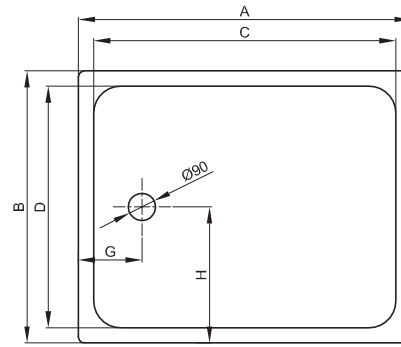

BETTEDOUCHEBAKKEN SUPER VLAK 3,5 CM, 105 - 160 cm

105 cm - 150 cm

≥ 160 cm

Afbeelding met **BETTEPOTEN-SYSTEEM**

Afbeelding met **BETTEINBOUWSYSTEEM BODEMVLAK**

Afmeting	A	B	C	D	G	H	bestelnr.	Afvoergat
105 x 75 x 3,5 cm	1050	750	900	650	235	375	8710	Ø 90, midden
110 x 70 x 3,5 cm	1100	700	1000	600	210	350	8725	Ø 90, midden
110 x 75 x 3,5 cm	1100	750	1000	650	210	375	8727	Ø 90, midden
110 x 80 x 3,5 cm	1100	800	900	700	260	400	8729	Ø 90, midden
110 x 90 x 3,5 cm	1100	900	1000	800	210	450	8630	Ø 90, midden
110 x 100 x 3,5 cm	1100	1000	1000	900	210	500	8737	Ø 90, midden
110 x 110 x 3,5 cm	1100	1100	1000	1000	210	550	8743	Ø 90, midden
120 x 70 x 3,5 cm	1200	700	1100	600	210	350	5979	Ø 90, midden
120 x 75 x 3,5 cm	1200	750	1100	650	210	375	1670	Ø 90, midden
120 x 80 x 3,5 cm	1200	800	1100	700	210	400	1680	Ø 90, midden

alle maten zijn in mm.