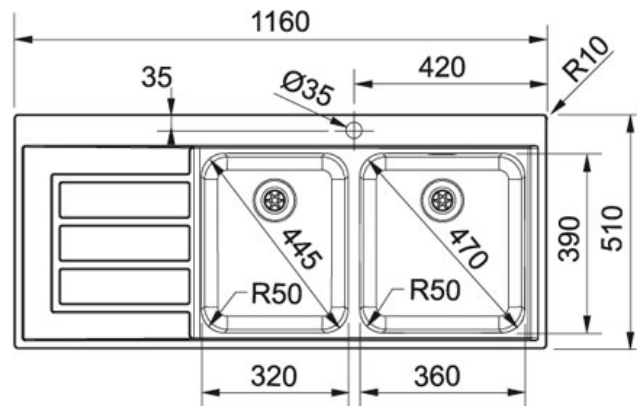

SPECIFICATIEBLAD

PRODUCT FAMILIE: **Spoeltafels** FINISH: **Roestvrij staal** SERIES: **EPOS** MODEL: **EOX 221**

Productinformatie

Artikelnummer	EOX221L1
Prijs	€ 936.54
Kast	800 mm
Ventiel	3 1/2" (geperst in de bakbodem)
Openingen \varnothing 35 mm	1
Afmetingen	1160 mmx510 mm
Bak	360 mmx390 mmx175 mm
Kleine bak	320 mmx390 mmx175 mm
Aantal bakken	2
Uitsparing	1150 mmx500 mmxR: 0 - 10 mm
AutoCad tekening	Klik hier
Positie druiplad	Links
Positie kleine bak	Midden
Ventielset inbegrepen	Ja
Afloopset inbegrepen	Ja
Omgekeerde configuratie	

Specificaties

- 
Vlakkouw: spoeltafelrand komt gelijk met het werkblad te liggen
 
Geperste hoekradius van 50 mm in de hoeken van de bakken
- 
SlimTop: uiterst vlakke oplegrand nauw aansluitend bij het werkblad
 
Integraalventiel geperst in de bakbodem voor een optimale hygiëne
- 
Geïntegreerde overloop: discreet, esthetisch en eenvoudig te reinigen