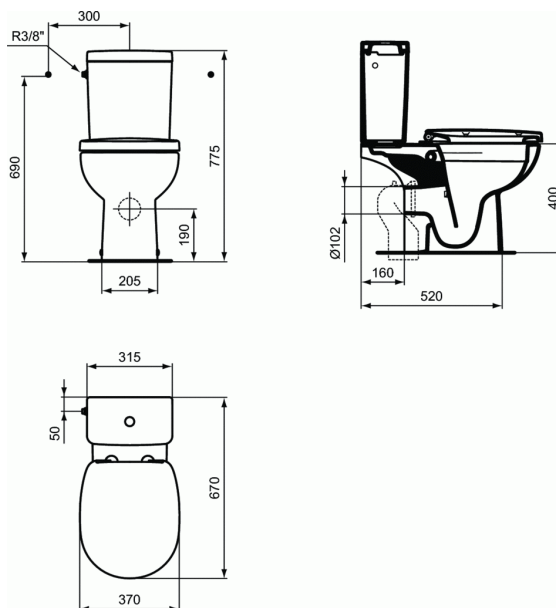

Product code: E7971

CONNECT SPACE

Reservoir Cube 3/6 liter (zij-aansluiting)

Reservoir Cube 3/6 liter (zij-aansluiting)

Connect Space "verkort" staande WC diepspoel voor combinatie inc. bevestigingsset (TT0257919). DIN EN997. Horizontale afvoer H/PK. Geglazuurde spoelrand. Aansluiting voor reservoir of hoekreservoir.

KLEUREN*

* 01 = Wit, MA = Wit Ideal Plus

NORMEN EN VOORDELEN