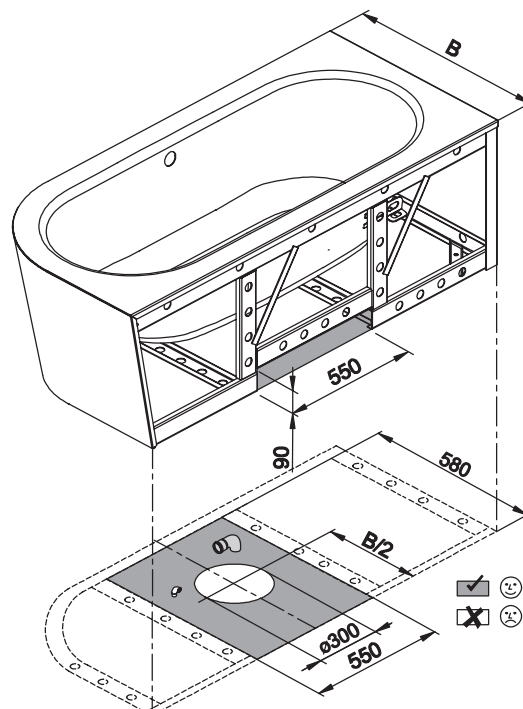

BETTESTARLET IV SILHOUETTE

Aansluitmaat voor af- en overloopgarnituur

Afmeting	A	B	I	K	R	U	V	W	Bestelnr.	Inhoud
165 x 75 x 42 cm	1650	750	1170	485	375	540	1550	650	6650 CERVK	116 liter
175 x 80 x 42 cm	1750	800	1270	535	400	590	1650	700	6660 CERVK	139 liter
185 x 85 x 42 cm	1850	850	1370	585	425	640	1750	750	6670 CERVK	164 liter

alle maten zijn in mm.