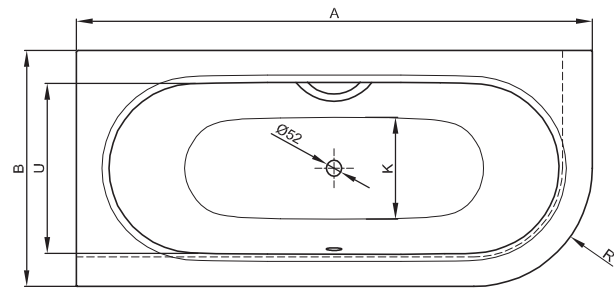

BETTESTARLET IV SILHOUETTE

Aansluitmaat voor af- en overloopgarnituur

Afmeting	A	B	I	K	R	U	V	W	Bestelnr.	Inhoud
165 x 75 x 42 cm	1650	750	1170	485	375	540	1550	650	6650 CERVK	116 liter
175 x 80 x 42 cm	1750	800	1270	535	400	590	1650	700	6660 CERVK	139 liter
185 x 85 x 42 cm	1850	850	1370	585	425	640	1750	750	6670 CERVK	164 liter

alle maten zijn in mm.