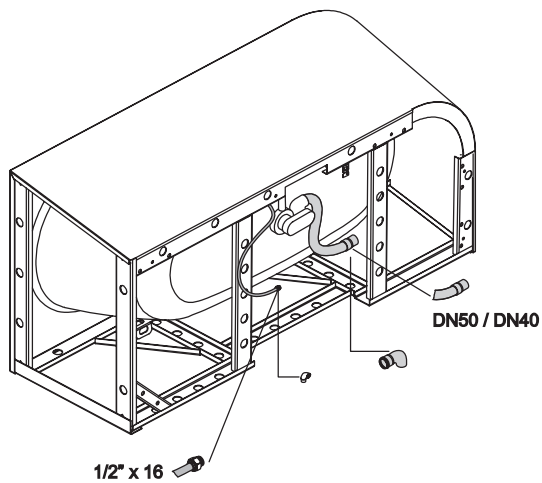

BETTESTARLET IV SILHOUETTE

Aansluitmaat voor af- en overloopgarnituur

Afmeting	A	B	I	K	R	U	V	W	Bestelnr.	Inhoud
165 x 75 x 42 cm	1650	750	1170	485	375	540	1550	650	6650 CERVK	116 liter
175 x 80 x 42 cm	1750	800	1270	535	400	590	1650	700	6660 CERVK	139 liter
185 x 85 x 42 cm	1850	850	1370	585	425	640	1750	750	6670 CERVK	164 liter

alle maten zijn in mm.