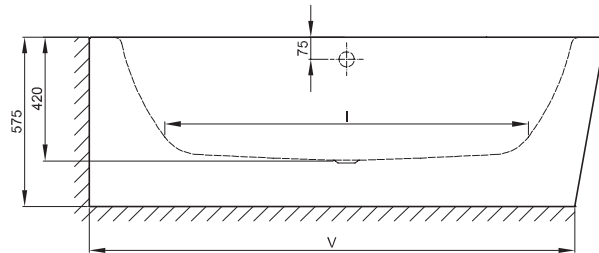

BETTESTARLET IV SILHOUETTE

Aansluitmaat voor af- en overloopgarnituur

Afmeting	A	B	I	K	R	U	V	W	Bestelnr.	Inhoud
165 x 75 x 42 cm	1650	750	1170	485	375	540	1550	650	6650 CERVK	116 liter
175 x 80 x 42 cm	1750	800	1270	535	400	590	1650	700	6660 CERVK	139 liter
185 x 85 x 42 cm	1850	850	1370	585	425	640	1750	750	6670 CERVK	164 liter

alle maten zijn in mm.