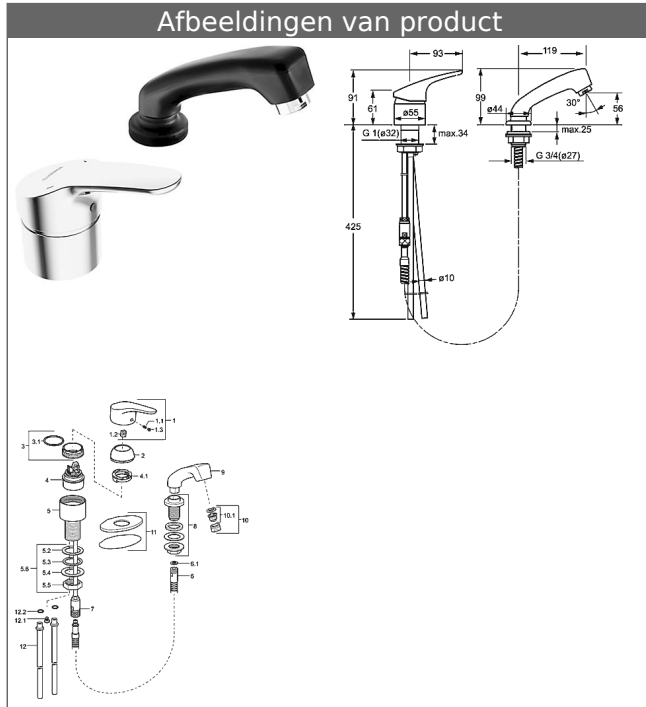

## HANSAMIX Eengats mengkraan, DN 15 voor kapperswastafels

### Omschrijving

**HANSAMIX**  
Eengats mengkraan, DN 15  
voor kapperswastafels

Doorstroomhoeveelheid: 12 l/min, gemeten bij 3 bar dynamische druk

- Kraanhuis: ontzinkingsarm messing (MS 63)
- Bedieningshendel (metaal)
- (-) W+K-aanduiding
- Cascadeperlator
- uittrekbare slangdouche met steekopeling, zijdelings geplaatst
- Handdouche van kunststof
- Rozet (65 x 100 mm) voor afdekking van ovale kraanopeningen
- Ingebouwde beveiliging tegen terugstromen  
Voor gebruik in huis (conform DIN EN 1717)

#### **HANSAECO stuurpatroon 4.8**

Artikelnummer: 59904601

Aantal in keuzelijst: 1

#### **HANSAECO stuurpatroon 4.8**

Artikelnummer: 59904601

Aantal in keuzelijst: 1

Varianten	Art.nr.	
verchromd	01262183	