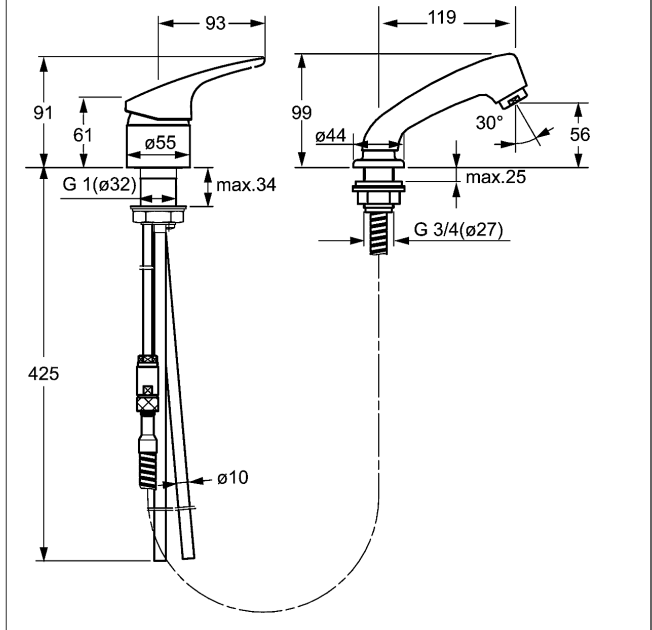

#### **HANSAECO stuurpatroon 4.8**

Artikelnummer: 59904601

Aantal in keuzelijst: 1

#### **HANSAECO stuurpatroon 4.8**

Artikelnummer: 59904601

Aantal in keuzelijst: 1

Varianten	Art.nr.	
verchromd	01262183	

### Productafbeelding

### Producttekening