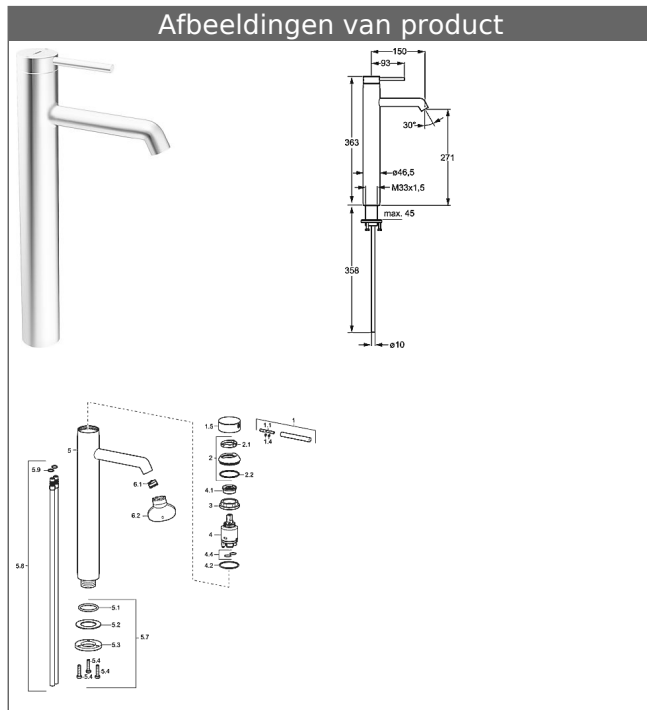

HANSADESIGNO

Eengats wastafelmengkraan, DN 15

voor opbouw wastafels/schotels

Omschrijving

HANSADESIGNO
Eengats wastafelmengkraan, DN 15
voor opbouw wastafels/schotels

P-IX 19399/IO
Doorstroomhoeveelheid: 6 l/min, gemeten bij 3 bar
dynamische druk

- Kraanhuis: ontzinkingsarm messing (MS 63)
- Oppervlakken in contact met drinkwater zijn nikkelvrij
- Pin-bedieningshendel (metaal)
- CACHE® straalregelaar met montagesleutel
- (-) Verbeterde anti-kalk door de HONEYCOMB® structuur
- zonder afvoergarnituur
- zonder trekstangboorgat
- Bevestiging via draadplug
- Aansluiting via koperen pijp

Uitloop: vast
Uitloop: 150 mm

Hansa-stuurpatroon classic 3.5

Artikelnummer: 59913075

Aantal in keuzelijst: 1

Hansa-stuurpatroon classic 3.5

Artikelnummer: 59913075

Aantal in keuzelijst: 1

Varianten Art.nr.