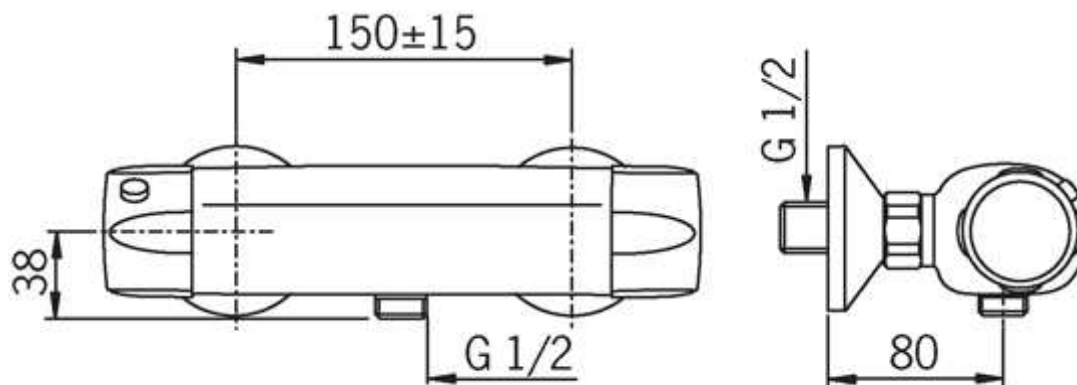

Oras Nova (7470CY)

Douchekraan

Kleur: Chroom

EAN code: 4007536252718

Beschrijving: Douchethermostaat, 1/2" messing kraanhuis, met veiligheidsbegrenzer bij 38°C, met "S" aansluitingen, geruisarm volgens norm ISO 3822, met filters en ingebouwde terugslagkleppen. **ENKEL** voor aansluiting warm water **RECHTS**. Keramische schijven. Kraanlichaam geïsoleerd.

Technische gegevens

Debiet bij 300 kPa	0.28 l/s
Drukverlies bij (0.2 l/s)	150 kPa
Geluidsklasse	I (ISO 3822) Oras lab.
Warm water toevoer	max. 80 °C
Werkingsdruk	100 - 1000 kPa

Afmetingen

Downloads

Onderhoudsgids: 945495 (PDF)