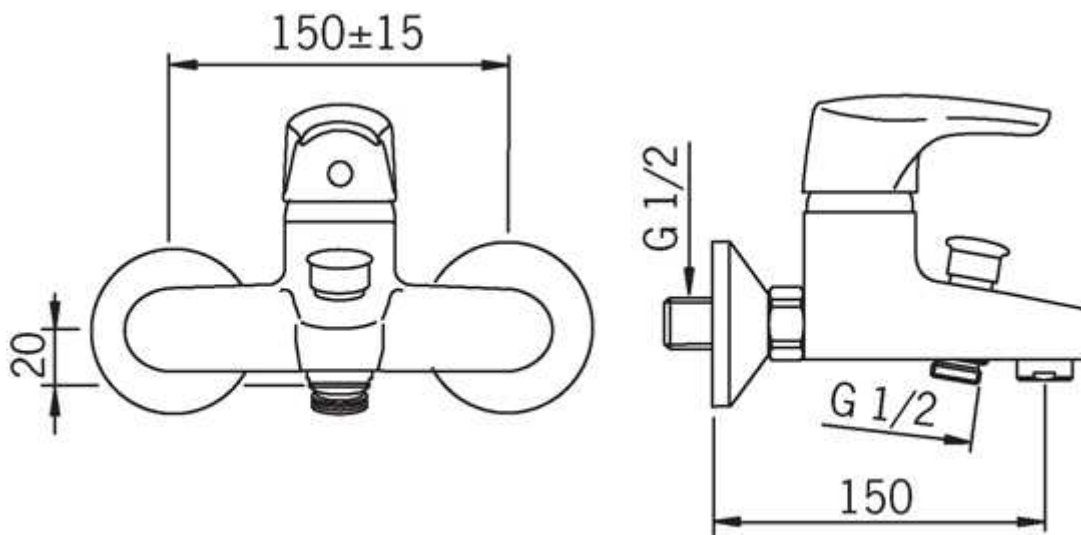

## Oras Saga (1940Y)

**Bad/douchemengkraan**

**Kleur:** Chroom

**EAN code:** 6414150059254

**Beschrijving:** Eéngreepsmenger voor bad/douche, naakt, messing verchromd kraanlichaam, keramische schrijven, met 'S'-koppelingen. Temperatuur- en debietbegrenzing traploos instelbaar op het universele keramische binnenwerk.

### Technische gegevens

Debiet bij 300 kPa	0.33 l/s
Drukverlies bij (0.3 l/s)	250 kPa
Geluidsklasse	II (ISO 3822)
Warm water toevoer	max. 80 °C
Werkingsdruk	50 - 1000 kPa

### Afmetingen