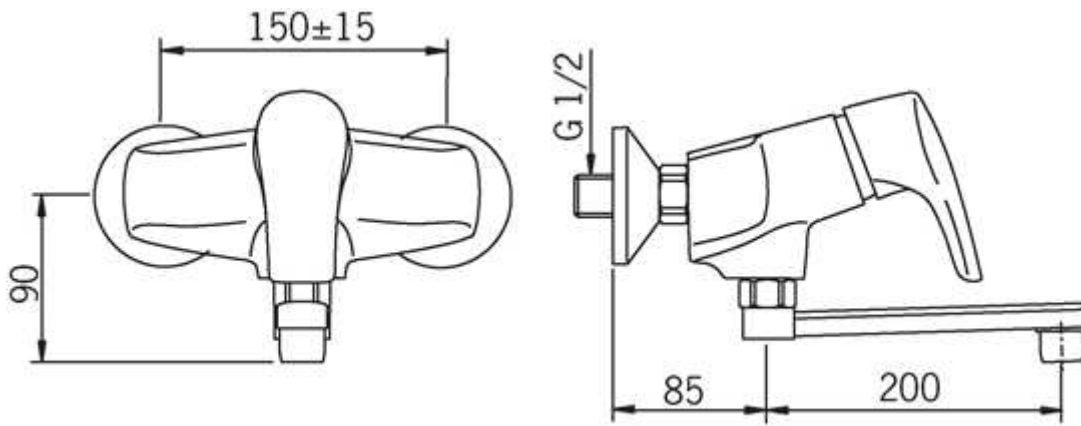

Downloads

Installatie en onderhoudsgids: [943055_oras_saga (PDF)](#)

Installatie en onderhoudsgids: [943058 (PDF)](#)

Goedkeuringen: [kiwa_k_6345-07 (PDF)](#)