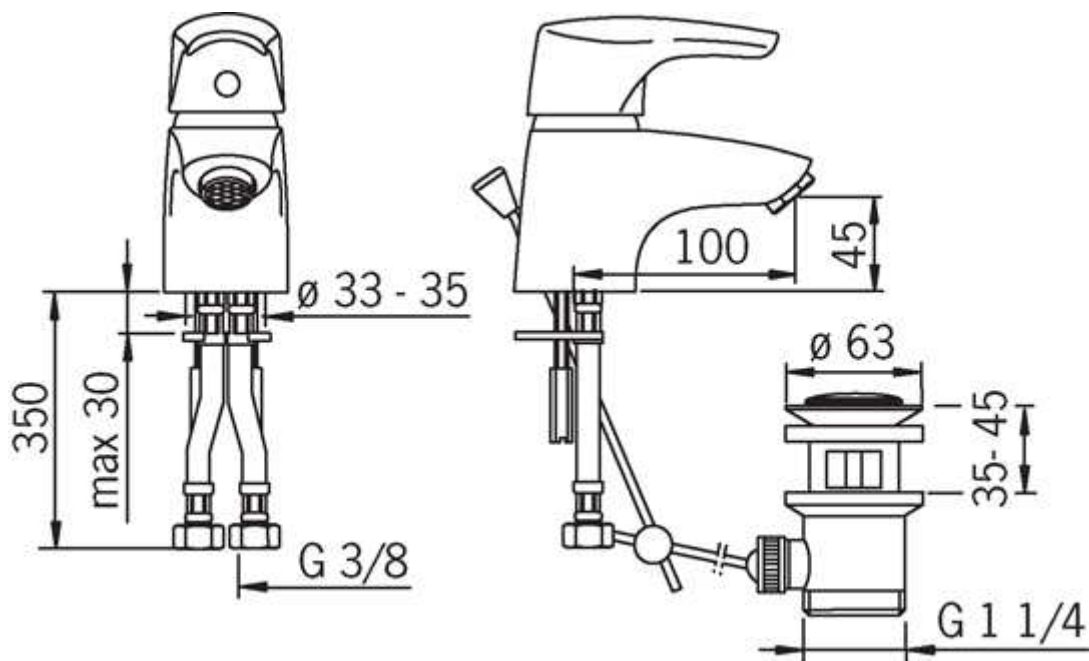

Oras Saga (1904F)

Wastafelkraan

Kleur: Chroom

EAN code: 6414150052705

Beschrijving: Eéngreepsmengkraan voor wastafel, in messing, verchroomd, vaste uitloop met mousseur. Wastegarnituur 1 1/4" met trekstang. Flexibele aansluitingen. Temperatuur- en debietbegrenzing traploos instelbaar op het universele keramische binnenwerk.

Technische gegevens

Debiet bij 300 kPa	0.19 l/s
Drukverlies bij (0.1 l/s)	85 kPa
Geluidsklasse	I (ISO 3822)
Warm water toevoer	max. 80 °C
Werkingsdruk	50 - 1000 kPa

Afmetingen

Downloads

Installatie en onderhoudsgids: [943055_oras_saga \(PDF\)](#)