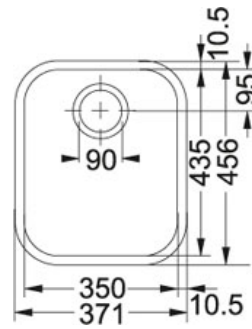

SPECIFICATIEBLAD

PRODUCT FAMILIE : Spoeltafels FINISH : Roestvrij staal SERIES : ARIANE MODEL : ARX 110 350

Productinformatie

Artikelnummer	ARX1103501
Prijs	€ 307.34
Kast	400 mm
Ventiel	3 1/2"
Afmetingen	371 mmx456 mm
Bak	350 mmx435 mmx180 mm
Aantal bakken	1
AutoCad tekening	Klik hier
Ventielset inbegrepen	Ja
Afloopset inbegrepen	Neen

Specificaties

Onderbouw: montage langs de onderzijde van een in het werkblad gemaakte uitsparing

Geperste hoekradius van 70 mm in de hoeken van de bakken

Geïntegreerde overloop: discreet, esthetisch en eenvoudig te reinigen