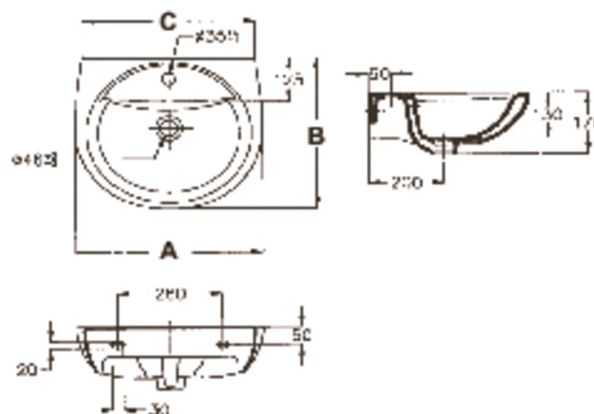

Artikelcode : R3106

**ASTOR**

**Wastafel 600 mm**

|           | A   | B   | C   |
|-----------|-----|-----|-----|
| R 3112 .. | 500 | 430 | 481 |
| R 3106 .. | 600 | 460 | 512 |

## Wastafel

Astor wastafel. 1 kraangat midden doorgestoken.