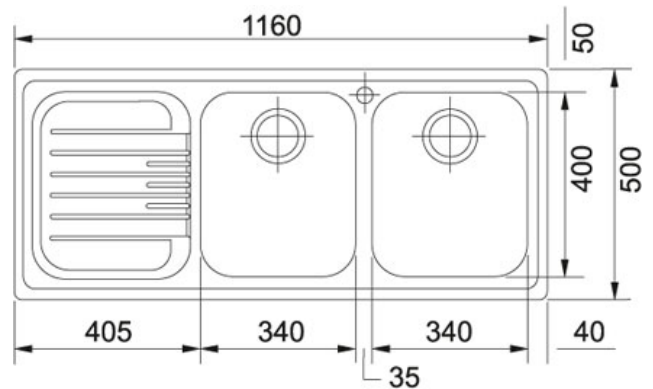

SPECIFICATIEBLAD

PRODUCT FAMILIE : **Spoeltafels** FINISH : **Roestvrij staal** SERIES : **FUTURO** MODEL : **FOX 621**

Productinformatie

Artikelnummer	FOX621L1
Prijs	€ 578.38
Kast	800 mm
Ventiel	3 1/2"
Openingen ø 35 mm	1
Afmetingen	1160 mmx500 mm
Bak	340 mmx400 mmx190 mm
Aantal bakken	2
Uitsparing	1140 mmx480 mmxR: 10 mm
Positie druipblad	Links
Ventielset inbegrepen	Ja
Afloopset inbegrepen	Ja
Omgekeerde configuratie	FOX621R1

Specificaties

Inbouw: spoeltafelrand komt op het werkblad te liggen

Toebehoren

300260

300407

300265

300267

300273