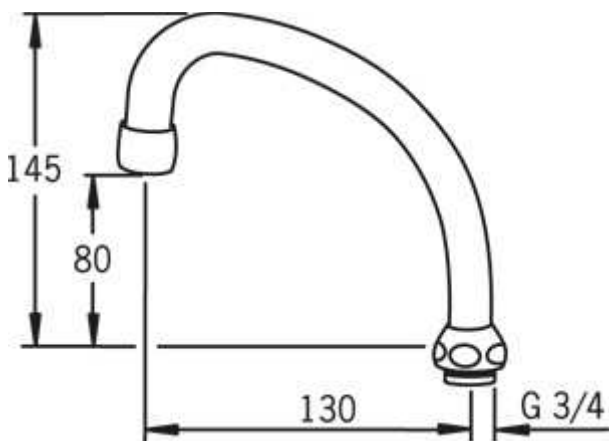

Oras (213513)

Uitloop

Kleur: Chroom

EAN code: 6414150039669

Beschrijving: HU-uitloop

Technische gegevens

Afmetingen

Downloads