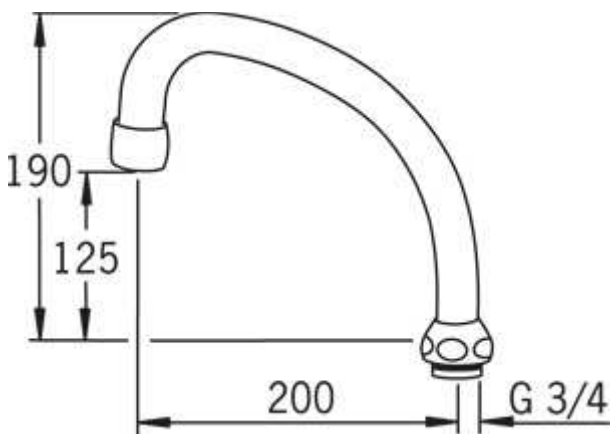

Oras (213520)

Uitloop

Kleur: Chroom

EAN code: 6414150039676

Beschrijving: HU-uitloop

Technische gegevens

Afmetingen

Downloads