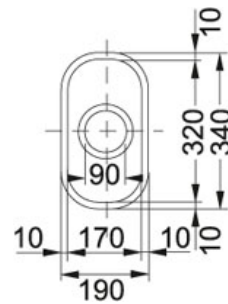

SPECIFICATIEBLAD

PRODUCT FAMILIE: **Spoeltafels** FINISH: **Roestvrij staal** SERIES: **ARIANE** MODEL: **ARX 110 170**

Productinformatie

Artikelnummer	ARX1101701
Prijs	€ 257.73
Kast	200 mm
Ventiel	3 1/2"
Afmetingen	190 mmx340 mm
Bak	170 mmx320 mmx130 mm
Aantal bakken	1
AutoCad tekening	Klik hier
Ventielset inbegrepen	Ja
Afloopset inbegrepen	Neen

Specificaties

Onderbouw: montage langs de onderzijde van een in het werkblad gemaakte uitsparing

Geperste hoekradius van 70 mm in de hoeken van de bakken

Geïntegreerde overloop: discreet, esthetisch en eenvoudig te reinigen