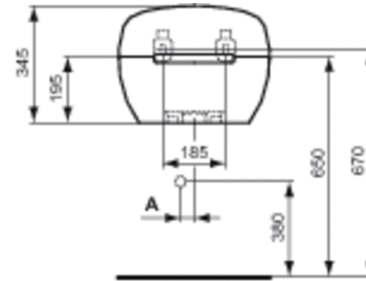

Artikelcode : R3806
NON RESIDENTIAL
Douro uitgietbak 445 mm incl. stootrand

A	
80	Viega siphon
70	Geberit siphon

Uitgietbak

Uitgietbak in porselein met stootrand. Te monteren met rooster, separaat te bestellen (R6378AA).

Uitvoeringen*

Productvarianten

STANDARD UITGIETBAK 440 MM MET ROOSTER

55939

Toebehoren

ROOSTER (R380601)

R6378

*Uitvoeringen: 01 = Wit