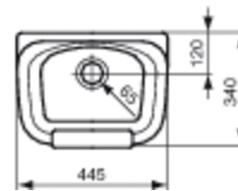

Artikelcode : R3806
NON RESIDENTIAL
Douro uitgietbak 445 mm incl. stootrand

A	
80	Viega siphon
70	Geberit siphon

Uitgietbak

Uitgietbak in porselein met stootrand. Te monteren met rooster, separaat te bestellen (R6378AA).

Uitvoeringen*

Productvarianten

STANDARD UITGIETBAK 440 MM MET ROOSTER

55939

Toebehoren

ROOSTER (R380601)

R6378

*Uitvoeringen: 01 = Wit