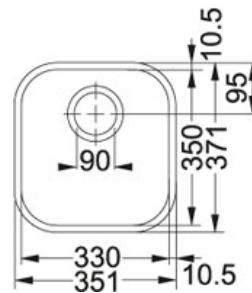

# SPECIFICATIEBLAD

PRODUCT FAMILIE : Spoeltafels FINISH : Roestvrij staal SERIES : ARIANE MODEL : ARX 110 330

## Productinformatie

Artikelnummer	ARX1103301
Prijs	€ 283.14
Kast	400 mm
Ventiel	3 1/2"
Afmetingen	351 mmx371 mm
Bak	330 mmx350 mmx160 mm
Aantal bakken	1
AutoCad tekening	<a href="#">Klik hier</a>
Ventielset inbegrepen	Ja
Afloopset inbegrepen	Neen

## Specificaties

Onderbouw: montage langs de onderzijde van een in het werkblad gemaakte uitsparing

Geperste hoekradius van 70 mm in de hoeken van de bakken

Geïntegreerde overloop: discreet, esthetisch en eenvoudig te reinigen