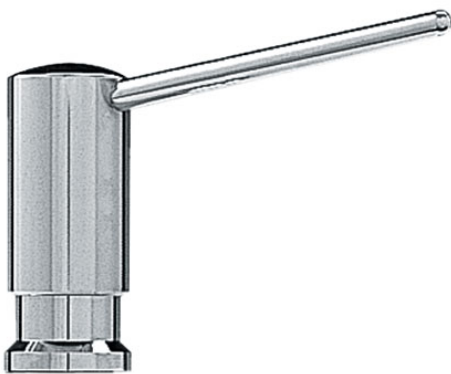

SPECIFICATIEBLAD

PRODUCT FAMILIE: Keukentoebehoren FINISH: Chrom SERIES: ZEEPVERDELER MODEL: NOVITA

Productinformatie

Artikelnummer	302108
Prijs	€ 122.21
Uitsparing	Ø 18 mm (spoeltafel) / Ø 25 mm (graniet)
Overige kenmerken	Zeepverdeler met fles in kunststof van 350 ml Langs boven navulbaar