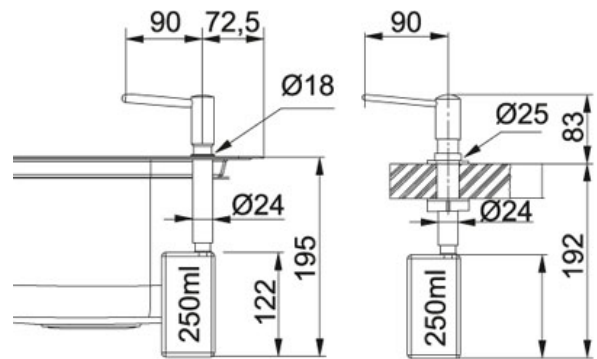

SPECIFICATIEBLAD

PRODUCT FAMILIE: Keukentoebehoren FINISH: Chrom SERIES: ZEEPVERDELER MODEL: NOVITA

Productinformatie

Artikelnummer	302108
Prijs	€ 122.21
Uitsparing	Ø 18 mm (spoeltafel) / Ø 25 mm (graniet)
Overige kenmerken	Zeepverdeler met fles in kunststof van 350 ml Langs boven navulbaar