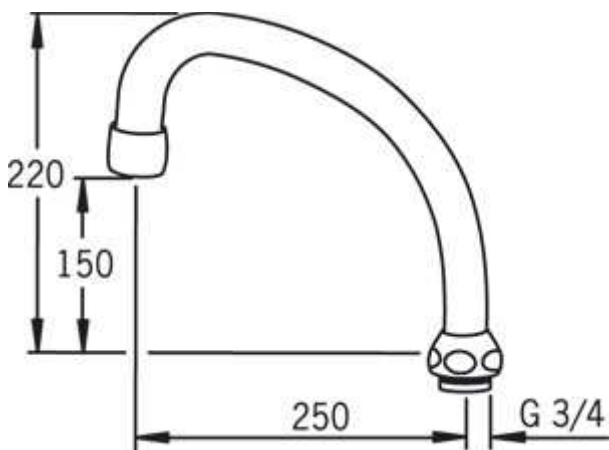

Oras (213525)

Uitloop

Kleur: Chroom

EAN code: 6414150039683

Beschrijving: HU-uitloop

Technische gegevens

Afmetingen

Downloads