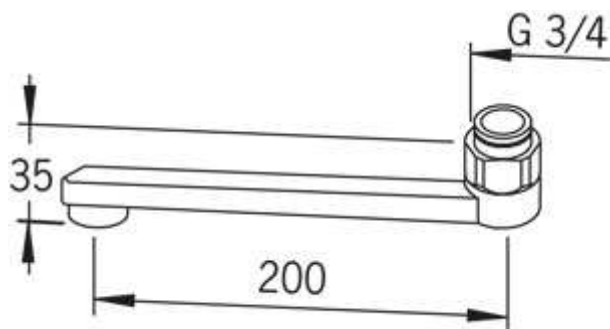

Oras (211220)

Uitloop

Kleur: Chroom

EAN code: 6414150010637

Beschrijving: Bewegbare uitloopbek

Technische gegevens

Afmetingen

Downloads