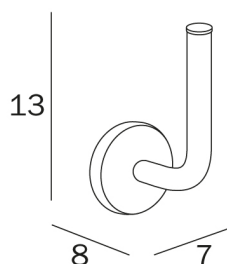

COLORELLA

design Studio Inda

COD A23280

Spare roll holder

DISEGNO TECNICO

FINISHES

CR Chrome-plated