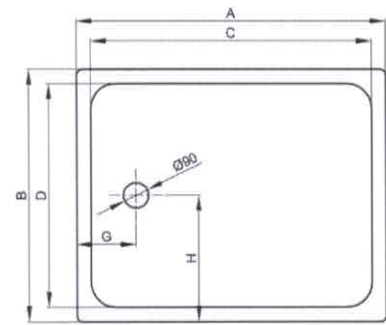

## BETTEDOUCHEBAKKEN SUPER VLAK 2,5 CM

Douchebak met een muurlegte  $\geq 100$  cm

Afbeelding zonder Douchebakdrager

Afbeelding met Douchebakdrager

Afbeelding met **BETTEPOTEN-SYSTEEM**

Afbeelding met **BETTEINBOUWSYSTEEM BODEMVLAK**

Afmeting	A	B	C	D	E	G	H	bestelnr.	Afvoergat
70 x 70 x 2,5 cm	700	700	600	600	25	210	210	5719	Ø 90
75 x 75 x 2,5 cm	750	750	650	650	25	210	210	5529	Ø 90
80 x 70 x 2,5 cm	800	700	700	600	25	210	210	5679	Ø 90
80 x 75 x 2,5 cm	800	750	700	650	25	210	210	5669	Ø 90
80 x 80 x 2,5 cm	800	800	700	700	25	210	210	5830	Ø 90
85 x 85 x 2,5 cm	850	850	700	700	25	235	235	1589	Ø 90
90 x 60 x 2,5 cm	900	600	800	500	25	210	210	8600	Ø 90
90 x 70 x 2,5 cm	900	700	800	600	25	210	210	5709	Ø 90
90 x 75 x 2,5 cm	900	750	800	650	25	210	210	5840	Ø 90
90 x 80 x 2,5 cm	900	800	800	700	25	210	210	8750	Ø 90
90 x 85 x 2,5 cm	900	850	800	700	25	210	235	1559	Ø 90
90 x 90 x 2,5 cm	900	900	800	800	25	210	210	5930	Ø 90
100 x 70 x 2,5 cm	1000	700	900	600	25	210	350	5879	Ø 90, midden
100 x 75 x 2,5 cm	1000	750	900	650	25	210	375	1650	Ø 90, midden
100 x 80 x 2,5 cm	1000	800	900	700	25	210	400	5490	Ø 90, midden
100 x 90 x 2,5 cm	1000	900	900	800	25	210	450	1660	Ø 90, midden
100 x 100 x 2,5 cm	1000	1000	900	900	25	210	500	5940	Ø 90, midden

alle maten zijn in mm.