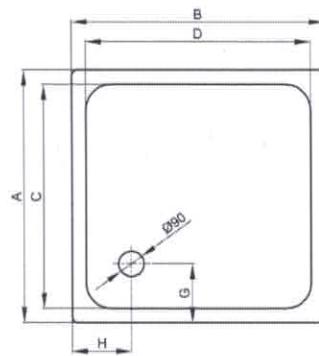

## BETTEDOUCHEBAKKEN SUPER VLAK 2,5 CM

Douchebak met een muurlegte  $\geq 100$  cm

Afbeelding zonder Douchebakdrager

Afbeelding met Douchebakdrager

Afbeelding met **BETTEPOTEN-SYSTEEM**

Afbeelding met **BETTEINBOUWSYSTEEM BODEMVLAK**

Afmeting	A	B	C	D	E	G	H	bestelnr.	Afvoergat
70 x 70 x 2,5 cm	700	700	600	600	25	210	210	5719	Ø 90
75 x 75 x 2,5 cm	750	750	650	650	25	210	210	5529	Ø 90
80 x 70 x 2,5 cm	800	700	700	600	25	210	210	5679	Ø 90
80 x 75 x 2,5 cm	800	750	700	650	25	210	210	5669	Ø 90
80 x 80 x 2,5 cm	800	800	700	700	25	210	210	5830	Ø 90
85 x 85 x 2,5 cm	850	850	700	700	25	235	235	1589	Ø 90
90 x 60 x 2,5 cm	900	600	800	500	25	210	210	8600	Ø 90
90 x 70 x 2,5 cm	900	700	800	600	25	210	210	5709	Ø 90
90 x 75 x 2,5 cm	900	750	800	650	25	210	210	5840	Ø 90
90 x 80 x 2,5 cm	900	800	800	700	25	210	210	8750	Ø 90
90 x 85 x 2,5 cm	900	850	800	700	25	210	235	1559	Ø 90
90 x 90 x 2,5 cm	900	900	800	800	25	210	210	5930	Ø 90
100 x 70 x 2,5 cm	1000	700	900	600	25	210	350	5879	Ø 90, midden
100 x 75 x 2,5 cm	1000	750	900	650	25	210	375	1650	Ø 90, midden
100 x 80 x 2,5 cm	1000	800	900	700	25	210	400	5490	Ø 90, midden
100 x 90 x 2,5 cm	1000	900	900	800	25	210	450	1660	Ø 90, midden
100 x 100 x 2,5 cm	1000	1000	900	900	25	210	500	5940	Ø 90, midden

alle maten zijn in mm.