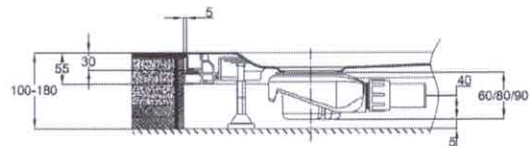

## BETTEDOUCHEBAKKEN SUPER VLAK 2,5 CM

Douchebak met een muurlegte  $\geq 100$  cm

Afbeelding zonder Douchebakdrager

Afbeelding met Douchebakdrager

Afbeelding met **BETTEPOTEN-SYSTEEM**

Afbeelding met **BETTEINBOUWSYSTEEM BODEMVLAK**

Afmeting	A	B	C	D	E	G	H	bestelnr.	Afvoergat
70 x 70 x 2,5 cm	700	700	600	600	25	210	210	5719	Ø 90
75 x 75 x 2,5 cm	750	750	650	650	25	210	210	5529	Ø 90
80 x 70 x 2,5 cm	800	700	700	600	25	210	210	5679	Ø 90
80 x 75 x 2,5 cm	800	750	700	650	25	210	210	5669	Ø 90
80 x 80 x 2,5 cm	800	800	700	700	25	210	210	5830	Ø 90
85 x 85 x 2,5 cm	850	850	700	700	25	235	235	1589	Ø 90
90 x 60 x 2,5 cm	900	600	800	500	25	210	210	8600	Ø 90
90 x 70 x 2,5 cm	900	700	800	600	25	210	210	5709	Ø 90
90 x 75 x 2,5 cm	900	750	800	650	25	210	210	5840	Ø 90
90 x 80 x 2,5 cm	900	800	800	700	25	210	210	8750	Ø 90
90 x 85 x 2,5 cm	900	850	800	700	25	210	235	1559	Ø 90
90 x 90 x 2,5 cm	900	900	800	800	25	210	210	5930	Ø 90
100 x 70 x 2,5 cm	1000	700	900	600	25	210	350	5879	Ø 90, midden
100 x 75 x 2,5 cm	1000	750	900	650	25	210	375	1650	Ø 90, midden
100 x 80 x 2,5 cm	1000	800	900	700	25	210	400	5490	Ø 90, midden
100 x 90 x 2,5 cm	1000	900	900	800	25	210	450	1660	Ø 90, midden
100 x 100 x 2,5 cm	1000	1000	900	900	25	210	500	5940	Ø 90, midden

alle maten zijn in mm.