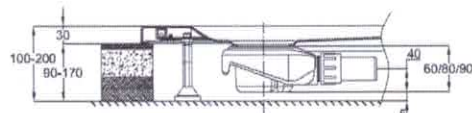

## BETTEDOUCHEBAKKEN SUPER VLAK 2,5 CM

Douchebak met een muurlegte  $\geq 100$  cm

Afbeelding zonder Douchebakdrager

Afbeelding met Douchebakdrager

Afbeelding met **BETTEPOTEN-SYSTEEM**

Afbeelding met **BETTEINBOUWSYSTEEM BODEMVLAK**

Afmeting	A	B	C	D	E	G	H	bestelnr.	Afvoergat
70 x 70 x 2,5 cm	700	700	600	600	25	210	210	5719	Ø 90
75 x 75 x 2,5 cm	750	750	650	650	25	210	210	5529	Ø 90
80 x 70 x 2,5 cm	800	700	700	600	25	210	210	5679	Ø 90
80 x 75 x 2,5 cm	800	750	700	650	25	210	210	5669	Ø 90
80 x 80 x 2,5 cm	800	800	700	700	25	210	210	5830	Ø 90
85 x 85 x 2,5 cm	850	850	700	700	25	235	235	1589	Ø 90
90 x 60 x 2,5 cm	900	600	800	500	25	210	210	8600	Ø 90
90 x 70 x 2,5 cm	900	700	800	600	25	210	210	5709	Ø 90
90 x 75 x 2,5 cm	900	750	800	650	25	210	210	5840	Ø 90
90 x 80 x 2,5 cm	900	800	800	700	25	210	210	8750	Ø 90
90 x 85 x 2,5 cm	900	850	800	700	25	210	235	1559	Ø 90
90 x 90 x 2,5 cm	900	900	800	800	25	210	210	5930	Ø 90
100 x 70 x 2,5 cm	1000	700	900	600	25	210	350	5879	Ø 90, midden
100 x 75 x 2,5 cm	1000	750	900	650	25	210	375	1650	Ø 90, midden
100 x 80 x 2,5 cm	1000	800	900	700	25	210	400	5490	Ø 90, midden
100 x 90 x 2,5 cm	1000	900	900	800	25	210	450	1660	Ø 90, midden
100 x 100 x 2,5 cm	1000	1000	900	900	25	210	500	5940	Ø 90, midden

alle maten zijn in mm.