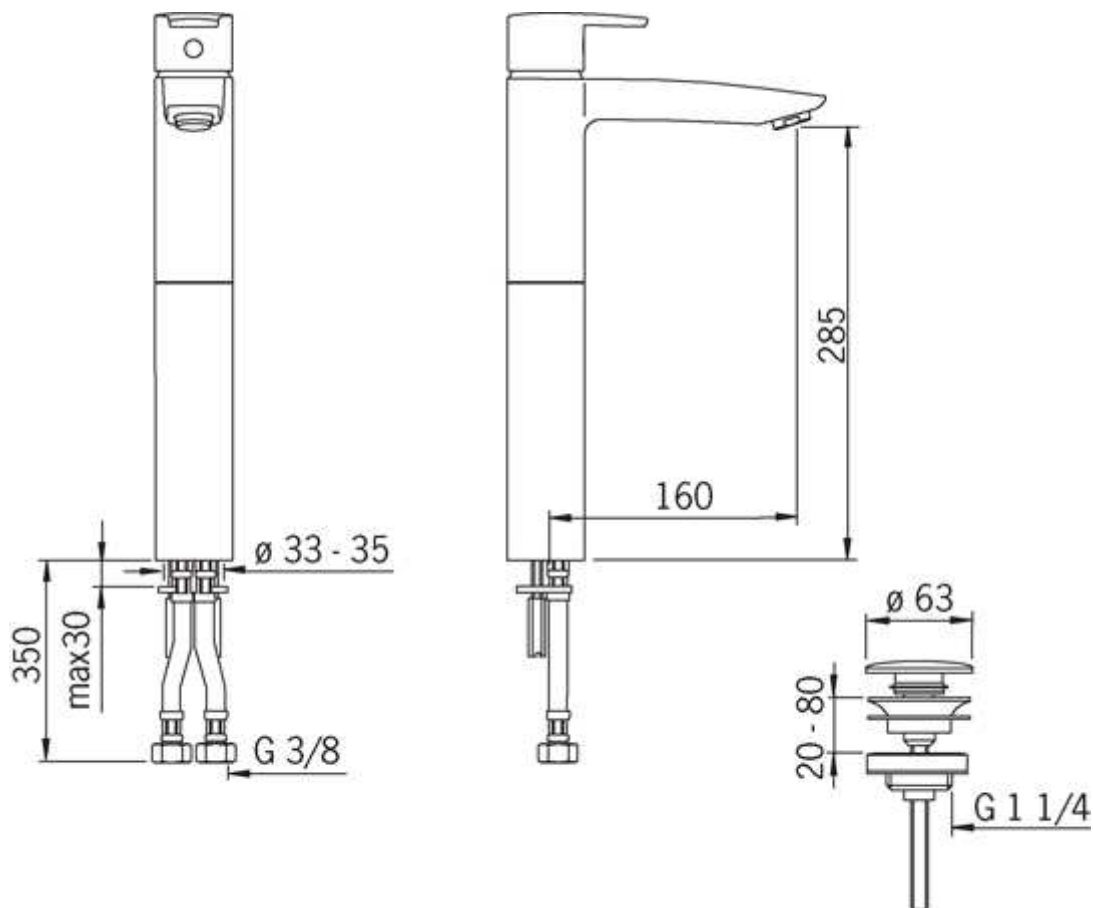

Oras Cubista (2801F)

Vrijstaande wastafelkraan

Kleur: Chroom

EAN code: 6414150058622

Beschrijving: Eéngreepsmengkraan met lange uitloop voor vrijstaande waskom met "pop-up" afvoer, flexibele aansluitingen. Temperatuur- en debietbegrenzing traploos instelbaar op het universele keramische binnenwerk.

Technische gegevens

Debiet bij 300 kPa	0.18 l/s
Drukverlies bij (0.1 l/s)	85 kPa
Geluidsklasse	I (ISO 3822)
Warm water toevoer	max. 80 °C
Werkingsdruk	50 - 1000 kPa

Afmetingen

Downloads

Installatie en onderhoudsgids: [943013_oras_cubista \(PDF\)](#)