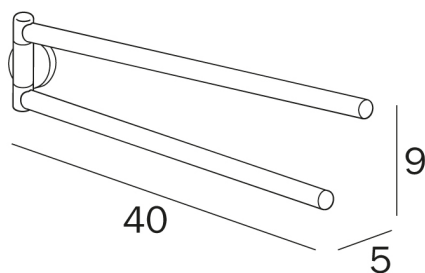

# TOUCH

design Altakuota

**COD A46150**

Double swing arm towel holder

---

## DISEGNO TECNICO

---