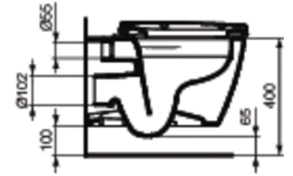

Artikelcode : E7127

CONNECT

Zitting en deksel slow closing (easy take...

Zitting en deksel slow closing (easy take off)

Uitvoeringen*

Productvarianten

ZITTING EN DEKSEL

E7128

*Uitvoeringen: 01 = Wit