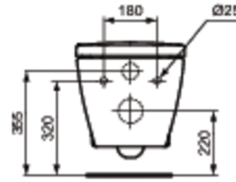

Artikelcode : E7127

CONNECT

Zitting en deksel slow closing (easy take...

Zitting en deksel slow closing (easy take off)

Uitvoeringen*

Productvarianten

ZITTING EN DEKSEL

E7128