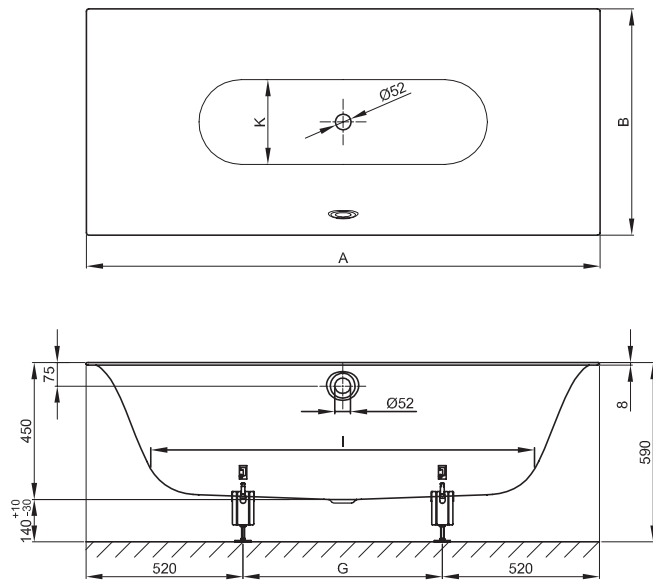

## BETTELUX

Design: Tesseraux + Partner

Afmeting	A	B	G	I	K	bestelnr.	Inhoud
170 x 75 x 45 cm	1700	750	660	1270	507	3440	156 liter
180 x 80 x 45 cm	1800	800	760	1345	545	3441	185 liter
190 x 90 x 45 cm	1900	900	860	1420	615	3442	234 liter

alle maten zijn in mm.