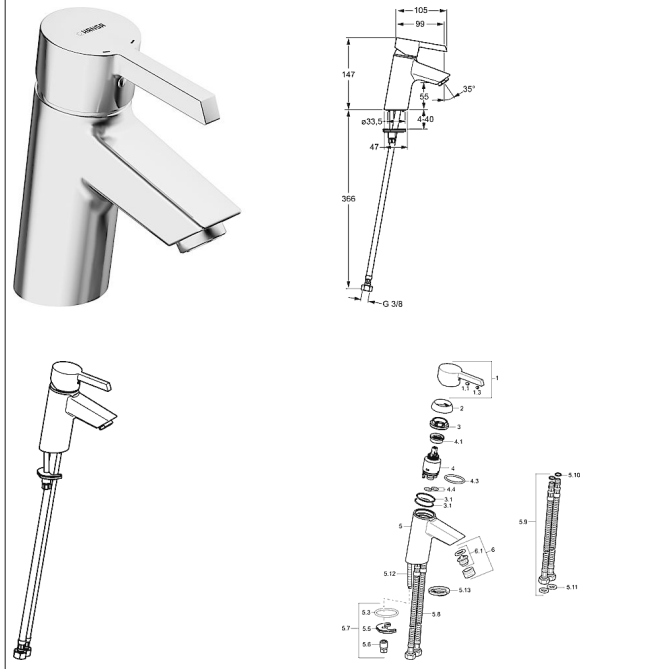

## HANSAPINTO Eengats wastafelmengkraan, DN 15

Afbeeldingen van product

Omschrijving

HANSAPINTO  
Eengats wastafelmengkraan, DN 15

P-IX 19619/IA

Doorstroomhoeveelheid: 6 l/min, gemeten bij 3 bar dynamische druk

- Kraanhuis: ontzinkingsarm messing (MS 63)
- Oppervlakken in contact met drinkwater zijn nikkelvrij
- Bedieningshendel (metaal)
- (-) W+K-aanduiding
- Perlator
- (-) Constante drukonafhankelijke doorstroomhoeveelheid
- (-) Verbeterde anti-kalk door de HONEYCOMB® structuur
- zonder afvoergarnituur
- zonder trekstangboorgat
- Rapid-montagesysteem
- flexibele aansluitslang 3/8"
- 
- WELL in voorbereiding

Uitloop: vast, gegoten

Uitloop: 99 mm

### Hansa-stuurpatroon classic 3.5

Artikelnummer: 59913075

Aantal in keuzelijst: 1