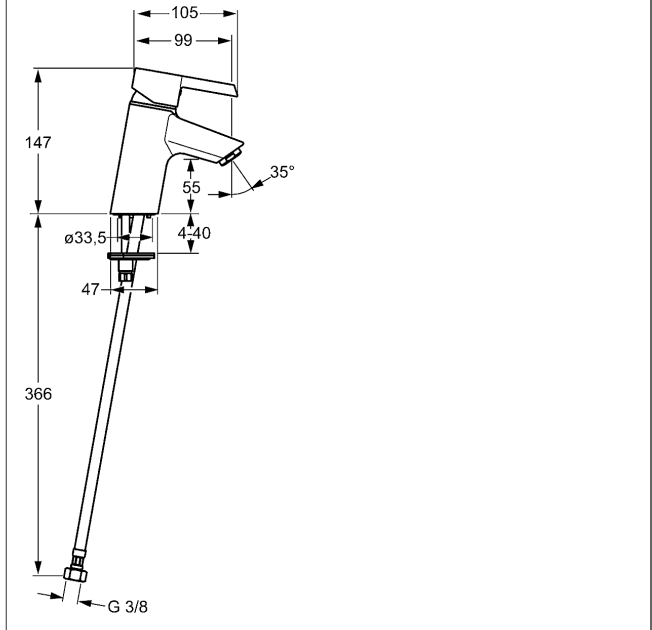

Uitloop: vast, gegoten

Uitloop: 99 mm

### Hansa-stuurpatroon classic 3.5

Artikelnummer: 59913075

Aantal in keuzelijst: 1

Varianten	Art.nr.	Adviesprijs € (inclusief 21% BTW)
verchromd	45062203	125,94

Productafbeelding

Producttekening

Producttekening

Producttekening