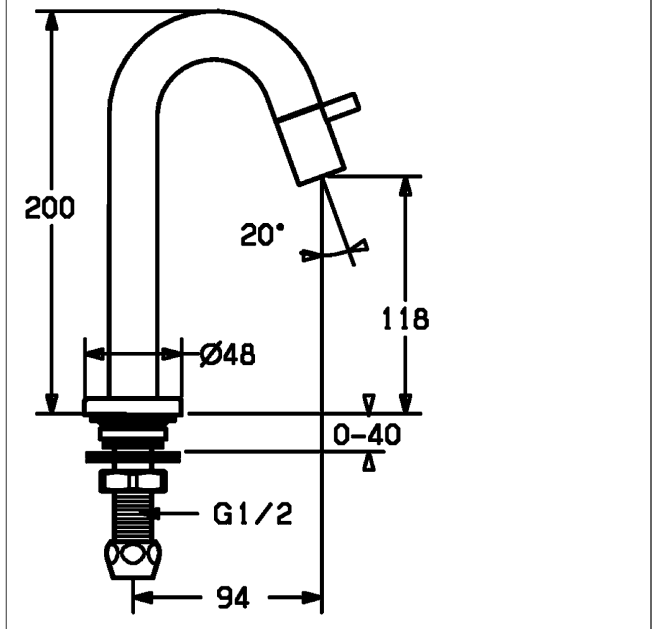

HANSANOVA Style Fonteinkraan, DN 15

Afbeeldingen van product

Omschrijving

HANSANOVA Style
Fonteinkraan, DN 15

Doorstroomhoeveelheid: 6 l/min, gemeten bij 3 bar dynamische druk

- Kraanhuis: ontzinkingsarm messing (MS 63)
- CACHE® straalregelaar met montagesleutel
- Uitgevoerd als vleugelgreep
- Bovendelen keramische schijf
- beschermd tegen verkeerd om aansluiten
- 5093810196 edelstaal

Uitloop: 94 mm

Varianten	Art.nr.	Adviesprijs € (inclusief 21% BTW)	
verchromd	50938101	170,37	
wit	5093810182	333,01	
zwart	5093810184	333,01	
Edelstaal	5093810196	380,37	

Productafbeelding

Producttekening

Producttekening

Producttekening