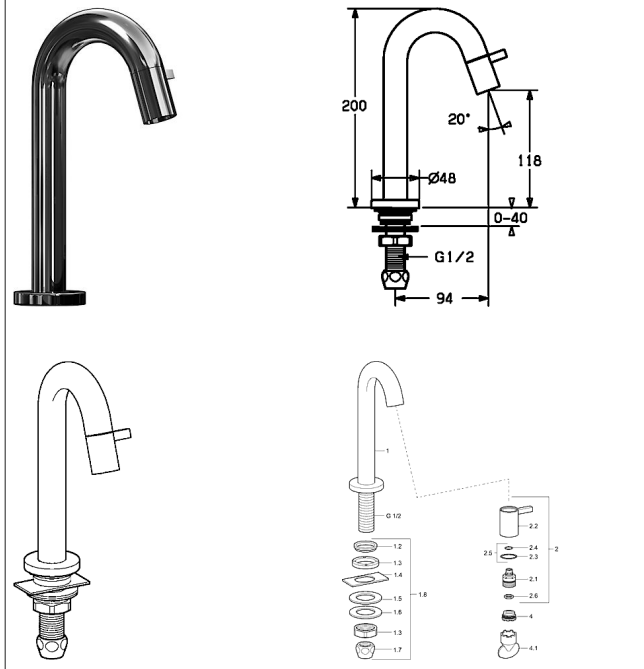

HANSANOVA Style Fonteinkraan, DN 15

Afbeeldingen van product

Omschrijving

HANSANOVA Style
Fonteinkraan, DN 15

Doorstroomhoeveelheid: 6 l/min, gemeten bij 3 bar dynamische druk

- Kraanhuis: ontzinkingsarm messing (MS 63)
- CACHE® straalregelaar met montagesleutel
- Uitgevoerd als vleugelgreep
- Bovendelen keramische schijf
- beschermd tegen verkeerd om aansluiten
- 5093810196 edelstaal

Uitloop: 94 mm

Varianten	Art.nr.	Adviesprijs € (inclusief 21% BTW)	
verchromd	50938101	170,37	
wit	5093810182	333,01	
zwart	5093810184	333,01	
Edelstaal	5093810196	380,37	

Productafbeelding

Producttekening

Producttekening

Producttekening